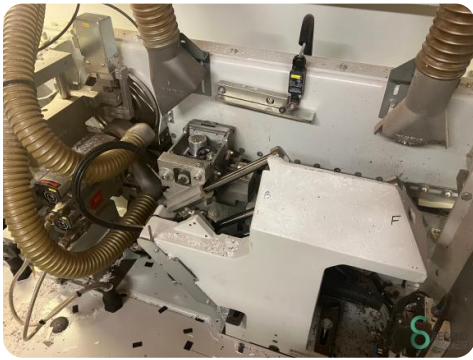

Havenweg 6
6603AS Wijchen

T: +31 6 57668226
E: Glenn@secondowner.com
W: <https://secondowner.com>