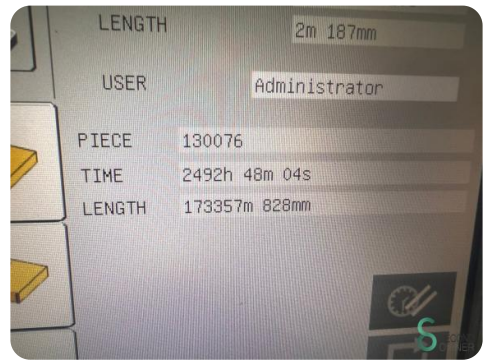

Kantenlijmer - Holz-her Lumina 1584

Kantenlijmer - Holz-her Lumina 1584

HOU6.200

2492

2016

Merk Holz-her

Model Lumina 1584

Bouwjaar 2016

Specificaties

Afmetingen

Lengte	7500
---------------	------

Breedte	1200
----------------	------

Hoogte	1900
---------------	------

Gewicht	3000
----------------	------

Havenweg 6
6603AS Wijchen

T: +31 6 57668226
E: Glenn@secondowner.com
W: <https://secondowner.com>