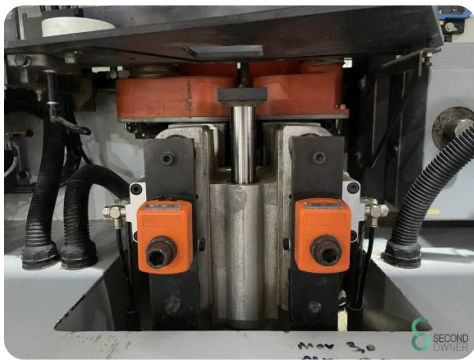

Havenweg 6
6603AS Wijchen

T: +31 6 57668226
E: Glenn@secondowner.com
W: <https://secondowner.com>