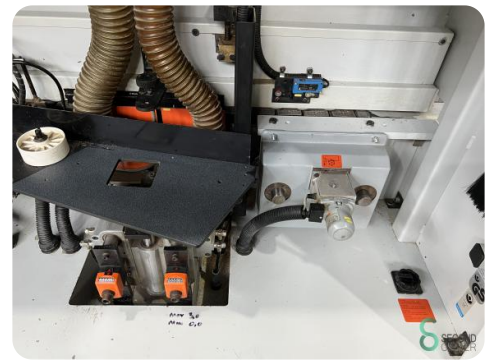

Havenweg 6
6603AS Wijchen

T: +31 6 57668226
E: Glenn@secondowner.com
W: <https://secondowner.com>