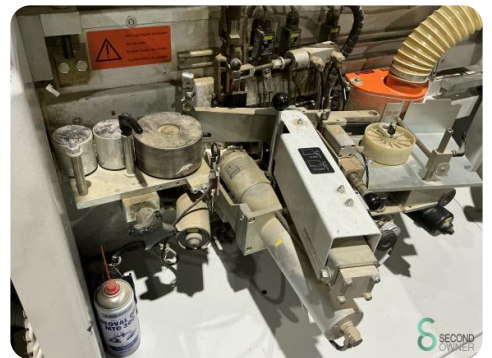

### Afmetingen

**Lengte** 3700

**Breedte** 1200

**Hoogte** 1800

**Gewicht**

Havenweg 6  
6603AS Wijchen

T: +31 6 57668226  
E: [Glenn@secondowner.com](mailto:Glenn@secondowner.com)  
W: <https://secondowner.com>