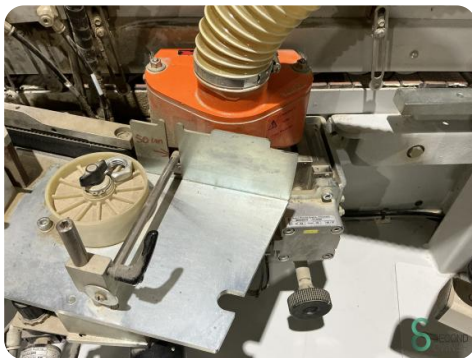

## Kantenlijmer - Holz-her Uno 1304

## Kantenlijmer - Holz-her Uno 1304

HOU5.457

2007

**Merk** Holz-her

**Model** Uno 1304

**Bouwjaar** 2007

### Afmetingen

**Lengte** 3700

**Breedte** 1200

**Hoogte** 1800

**Gewicht**

Havenweg 6  
6603AS Wijchen

T: +31 6 57668226  
E: [Glenn@secondowner.com](mailto:Glenn@secondowner.com)  
W: <https://secondowner.com>