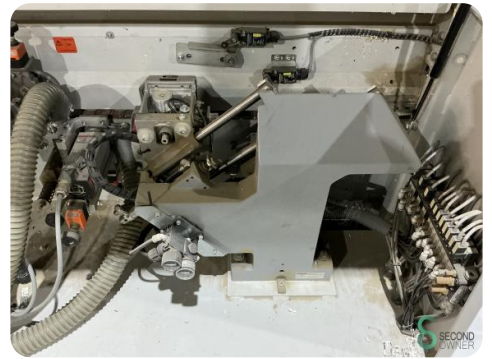

## Kantenlijmer - Holz-her Uno 1304

## Kantenlijmer - Holz-her Uno 1304

HOU5.457

2007

**Merk** Holz-her

**Model** Uno 1304

**Bouwjaar** 2007

### Afmetingen

**Lengte** 3700

**Breedte** 1200

**Hoogte** 1800

**Gewicht**

Havenweg 6  
6603AS Wijchen

T: +31 6 57668226  
E: [Glenn@secondowner.com](mailto:Glenn@secondowner.com)  
W: <https://secondowner.com>