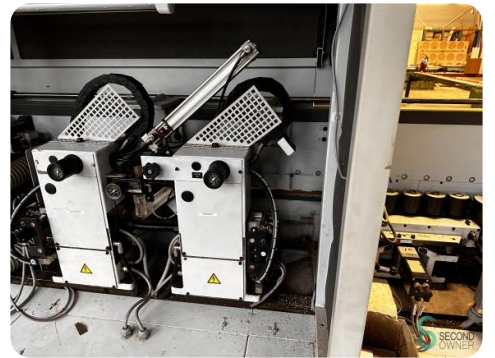

Havenweg 6
6603AS Wijchen

T: +31 6 57668226
E: Glenn@secondowner.com
W: <https://secondowner.com>