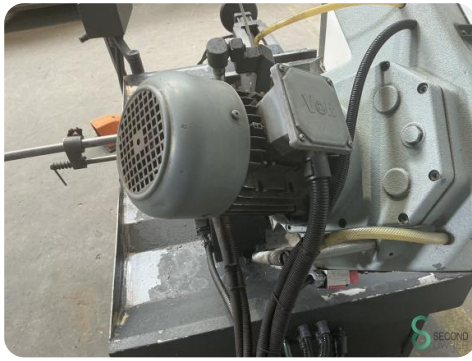

Havenweg 6
6603AS Wijchen

T: +31 6 14832789
E: Bram@secondowner.com
W: <https://secondowner.com>