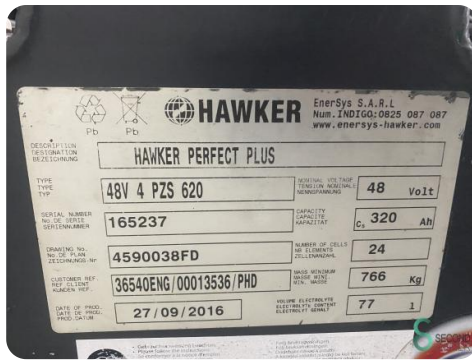

Reachtruck - Hyster

Reachtruck - Hyster

WKH.4328

Elektrisch

1400kg

11229

2010

Merk Hyster

Model

Bouwjaar 2010

Specificaties

Aandrijving	Elektrisch
Capaciteit	620Ah
Merk/Type	48V 4 PZS 620
Accu spanning	48V
Bouwjaar batterij	2016
Opties	Joystick

Afmetingen

Lengte	190
Breedte	127
Hoogte	220
Gewicht	3306