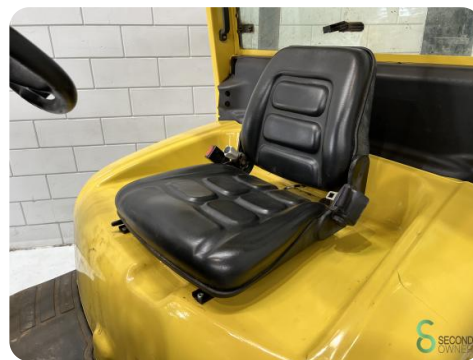

Heftruck - Hyster

Heftruck - Hyster

WKH.4201

Diesel

4000mm

4500kg

8687

2007

Merk Hyster

Model

Bouwjaar 2007

Specificaties

Aandrijving	Diesel
Opties	Vrije-heffing
Vrije-heffing	1230mm
Doorrijhoogte	2200mm
Aanbouwdeel	3de+4de ventiel tot vorkenbord
Vorklengte	1200mm

Afmetingen

Lengte	3000
Breedte	1300
Hoogte	2200
Gewicht	7310