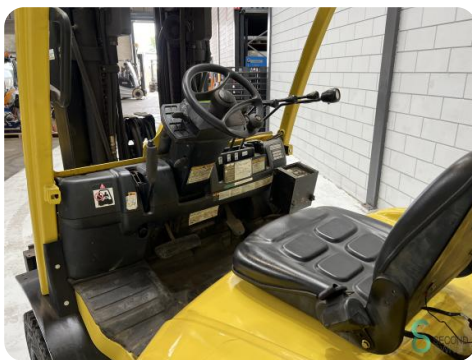

Heftruck - Hyster

Heftruck - Hyster

WKH.4201

Diesel

4000mm

4500kg

8687

2007

Merk Hyster

Model

Bouwjaar 2007

Specificaties

Aandrijving	Diesel
Opties	Vrije-heffing
Vrije-heffing	1230mm
Doorrijhoogte	2200mm
Aanbouwdeel	3de+4de ventiel tot vorkenbord
Vorklengte	1200mm

Afmetingen

Lengte	3000
Breedte	1300
Hoogte	2200
Gewicht	7310