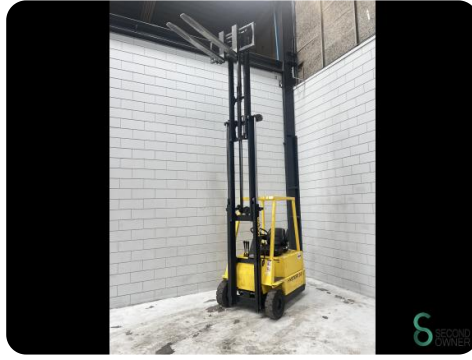

Heftruck - Hyster

Heftruck - Hyster

WKH.4666

Elektrisch

4430mm

1500kg

6232

2003

Merk Hyster

Model

Bouwjaar 2003

Specificaties

Aandrijving	Elektrisch
Capaciteit	1000Ah
Merk/Type	Traktiebatterijen
Accu spanning	24V
Vrije-heffing	1350mm
Maximale vorkbreedte	950mm

Afmetingen

Lengte	175
Breedte	115
Hoogte	197
Gewicht	3400