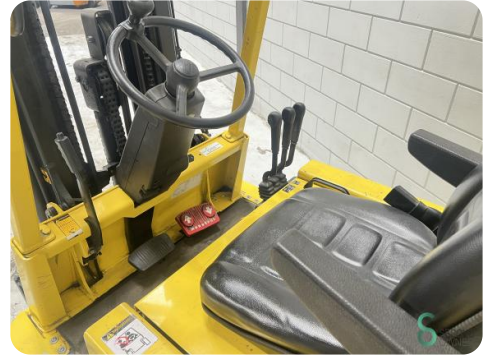

Heftruck - Hyster

Heftruck - Hyster

WKH.4666

Elektrisch

4430mm

1500kg

6232

2003

Merk Hyster

Model

Bouwjaar 2003

Specificaties

Aandrijving	Elektrisch
Capaciteit	1000Ah
Merk/Type	Traktiebatterijen
Accu spanning	24V
Vrije-heffing	1350mm
Maximale vorkbreedte	950mm

Afmetingen

Lengte	175
Breedte	115
Hoogte	197
Gewicht	3400