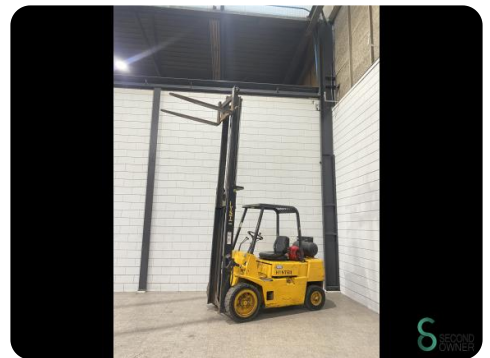

Heftruck - Hyster

Heftruck - Hyster

WKH5.523

LPG

3850mm

2500kg

7664

1989

Merk Hyster

Model

Bouwjaar 1989

Specificaties

Aandrijving	LPG
Doorrijhoogte	2400mm
Aanbouwdeel	3de ventiel tot vorkenbord
Vorklengte	1200mm
Hefvermogen	2500kg
Mast	Duplex

Afmetingen

Lengte	2400
Breedte	1150
Hoogte	2400
Gewicht	4225