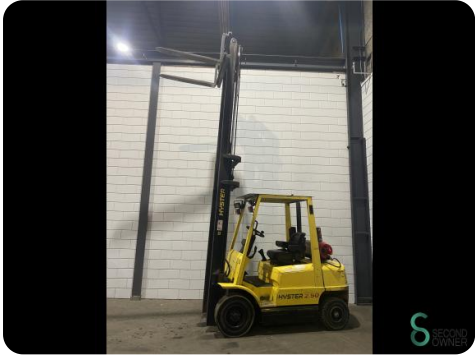

Heftruck - Hyster H 2.50 XM

Heftruck - Hyster H 2.50 XM

WKH.4007

LPG

4350mm

2500kg

6970

1998

Merk Hyster

Model H 2.50 XM

Bouwjaar 1998

Specificaties

Aandrijving	LPG
Opties	Werklampen
Doorrijhoogte	2759mm
Aanbouwdeel	Side-shift
Vorklengte	1050mm
Hefvermogen	2500kg

Afmetingen

Lengte	2600
Breedte	1200
Hoogte	2750
Gewicht	4196