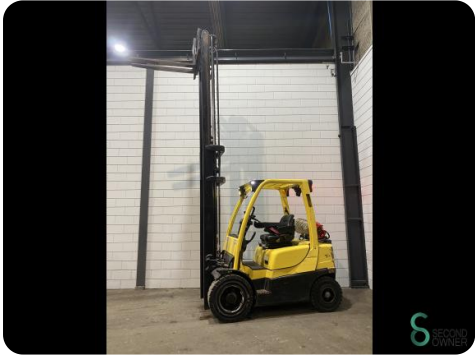

## Heftruck - Hyster H2.0DT

### Heftruck - Hyster H2.0DT

WKH.4002

LPG

4300mm

2000kg

14759

2017

**Merk** Hyster

### Specificaties

<b>Aandrijving</b>	LPG
<b>Opties</b>	Werklampen
<b>Maximale vorkbreedte</b>	95mm
<b>Doorrijhoogte</b>	2750mm
<b>Aanbouwdeel</b>	Side-shift
<b>Vorklengte</b>	1100mm

### Afmetingen

<b>Lengte</b>	240
<b>Breedte</b>	120
<b>Hoogte</b>	210
<b>Gewicht</b>	3820

Havenweg 6  
6603AS Wijchen

**T:** +31 6 11462913  
**E:** [Koen@secondowner.com](mailto:Koen@secondowner.com)  
**W:** <https://secondowner.com>