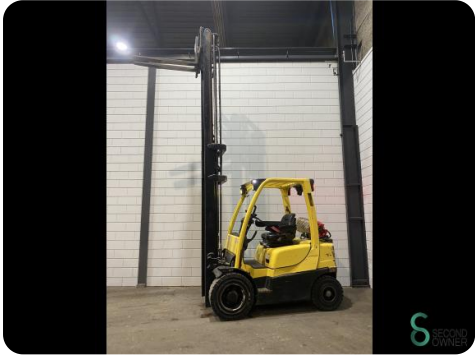

## Heftruck - Hyster H2.0DT

### Heftruck - Hyster H2.0DT

WKH.4002

LPG

4300mm

2000kg

14759

2017

**Merk** Hyster

### Specificaties

<b>Aandrijving</b>	LPG
<b>Opties</b>	Werklampen
<b>Maximale vorkbreedte</b>	95mm
<b>Doorrijhoogte</b>	2750mm
<b>Aanbouwdeel</b>	Side-shift
<b>Vorklengte</b>	1100mm

### Afmetingen

<b>Lengte</b>	240
<b>Breedte</b>	120
<b>Hoogte</b>	210
<b>Gewicht</b>	3820

Havenweg 6  
6603AS Wijchen

**T:** +31 6 11462913  
**E:** [Koen@secondowner.com](mailto:Koen@secondowner.com)  
**W:** <https://secondowner.com>