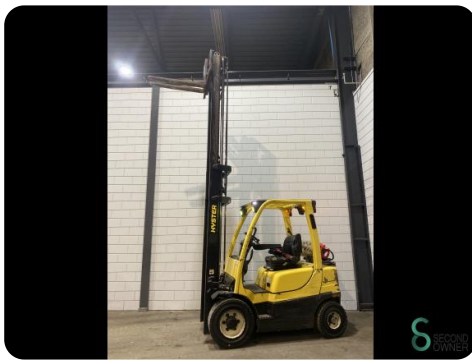

Heftruck - Hyster H2.0DT

Heftruck - Hyster H2.0DT

WKH.4004

2000kg

4350mm

2017

15418

LPG

Merk Hyster

Model H2.0DT

Bouwjaar 2017

Specificaties

Aandrijving	LPG
Maximale vorkbreedte	950mm
Doorrijhoogte	2750mm
Aanbouwdeel	Side-shift
Vorklengte	1000mm
Hefvermogen	2000kg

Afmetingen

Lengte	240
Breedte	120
Hoogte	210
Gewicht	3820