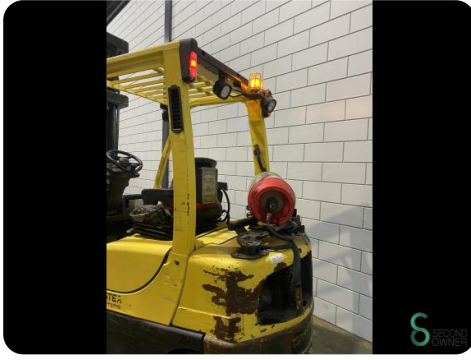

Heftruck - Hyster H2.0DT

Heftruck - Hyster H2.0DT

WKH.4003

LPG

4300mm

2000kg

14755

2017

Merk Hyster

Model H2.0DT

Bouwjaar 2017

Specificaties

Aandrijving	LPG
Opties	Werklampen
Maximale vorkbreedte	950mm
Doorrijhoogte	2750mm
Aanbouwdeel	Vorkenspreider, Side-shift
Vorklengte	1100mm

Afmetingen

Lengte	2400
Breedte	1200
Hoogte	2750
Gewicht	3820