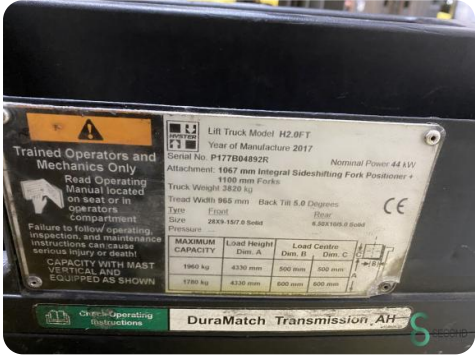

Merk Hyster

Model H2.0DT

Bouwjaar 2017

Specificaties

Aandrijving	LPG
Opties	Werklampen
Maximale vorkbreedte	950mm
Doorrijhoogte	2750mm
Aanbouwdeel	Vorkenspreider, Side-shift
Vorklengte	1100mm

Afmetingen

Lengte	2400
Breedte	1200
Hoogte	2750
Gewicht	3820