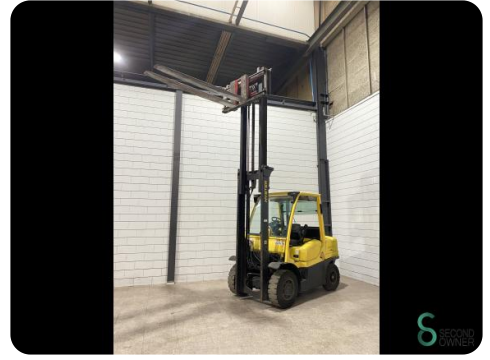

BEWERTUNG NUR DURCH GESCHULTE FÄHRER UND MECHANIKER
Bitte lesen Sie die Bedienungsanleitung und/oder den Bedienungsanleitung oder fordern Sie diese an. Das Nachvollziehen der Bedienungsanleitung kann lebenswichtige Informationen und Teil zur Folge haben. **HILFEN SIE SICH MIT DEN ZUSATZSATZ VIE OBEN HINZUSEHEN.**

Modell	H4.0FT6	Nennleistung	60 kW
Jahr	2009		
Produktionsnummer	90060023902		
Artikelpreis	1219 Euro	Garantierzeit	2 Jahre/20000 Stunden
Gewicht	6680 kg	Nenntragfähigkeit	4000 kg
Hubhöhe	1152 mm	Rückstrahlung	8 & Grad
Hubzeit	1000 mm		
Stärke	236-41 mm		
Deckel			
Max. Lasthöhe		Laufschnecken	
Hubhöhe	4000 mm		
Hubhöhe	4000 mm		
Hubhöhe	4000 mm		
Hubhöhe	4000 mm		
Hubhöhe	4000 mm		

Dura-mat®-Getriebe

157-16
hs 814157