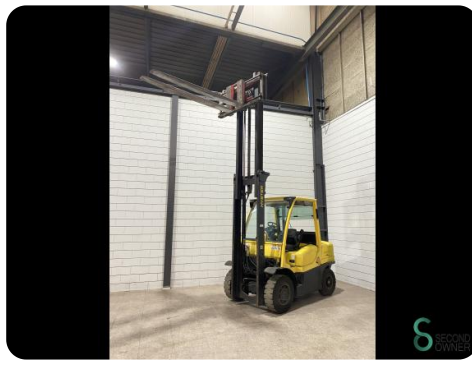

Heftruck - Hyster H4.0FT 6

Heftruck - Hyster H4.0FT 6

WKH.2280

Diesel

4180mm

4000kg

14145

2009

Merk Hyster

Model H4.0FT 6

Bouwjaar 2009

Specificaties

Aandrijving	Diesel
Opties	Half cabine, Werklampen
Maximale vorkbreedte	1440mm
Doorrijhoogte	2750mm
Aanbouwdeel	Side-shift, Vorkenspreider
Vorklengte	1980mm

Afmetingen

Lengte	3000
Breedte	1400
Hoogte	2750
Gewicht	6880

Havenweg 6
6603AS Wijchen

T: +31 6 11462913
E: Koen@secondowner.com
W: <https://secondowner.com>