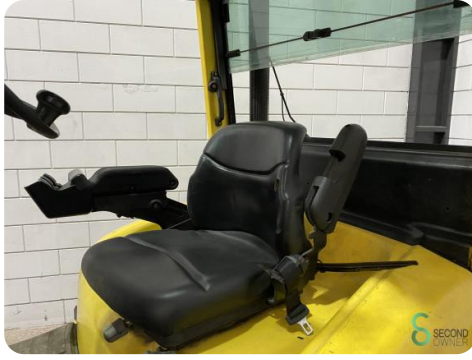

BEWERTUNG NUR DURCH GESCHULTE FÄHRER UND MECHANIKER
Bitte lesen Sie die Bedienungsanleitung und/oder den Bedienungsanleitung oder fordern Sie diese an. Das Nachvollziehen der Bedienungsanleitung kann lebenswichtige Informationen und Teil zur Folge haben. **HILFEN SIE SICH MIT DEN ZUSATZSATZ VIE OBEN HINZUSEHEN.**

Modell	H4.0FT6	Nennleistung	60 kW
Jahr	2009		
Produktionsnummer	90060023902		
Artikelpreis	1219 Euro	Garantierzeit	2 Jahre/20000 Stunden
Gewicht	6680 kg	Nenntragfähigkeit	4000 kg
Hubhöhe	1152 mm	Rückstrahlung	8 & Grad
Hubzeit	1000 mm		
Stärke	236-41 mm		
Deckel			
Max. Lasthöhe		Laufschnecken	
Hubhöhe	4000 mm		
Hubhöhe	4000 mm		
Hubhöhe	4000 mm		
Hubhöhe	4000 mm		
Hubhöhe	4000 mm		

Dura-mat®-Getriebe

157-16
hs 814157