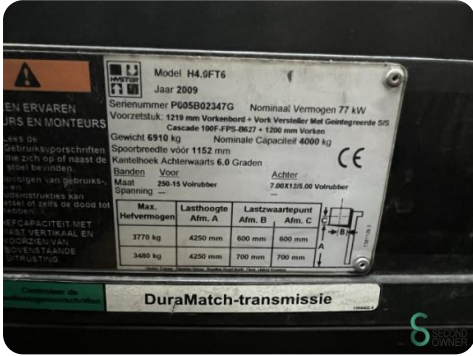

Heftruck - Hyster H4.0FT 6

Heftruck - Hyster H4.0FT 6

WKH.3029

LPG

4240mm

4000kg

9802

2009

Merk Hyster

Model H4.0FT 6

Bouwjaar 2009

Specificaties

| | |
|------------------------|-------------------------------------|
| Aandrijving | LPG |
| Merk motor | GM |
| Opties | Volledige cabine, Radio, Werklampen |
| Doorrijs hoogte | 2730mm |
| Aanbouwdeel | Side-shift, Vorkenspreider |
| Vorklengte | 1280mm |

Afmetingen

| | |
|----------------|------|
| Lengte | 3070 |
| Breedte | 1400 |
| Hoogte | |
| Gewicht | 6910 |

Havenweg 6
6603AS Wijchen

T: +31 6 11462913
E: Koen@secondowner.com
W: <https://secondowner.com>