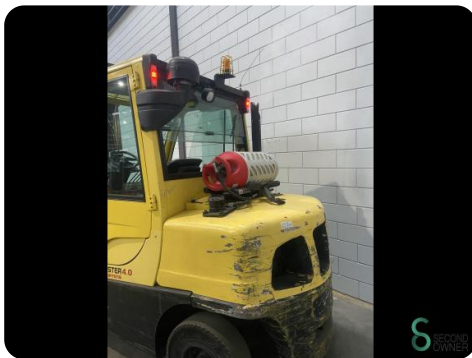

Heftruck - Hyster H4.0FT 6

Heftruck - Hyster H4.0FT 6

WKH.3029

4000kg

4240mm

2009

9802

LPG

Merk Hyster

Model H4.0FT 6

Bouwjaar 2009

Specificaties

Aandrijving	LPG
Merk motor	GM
Opties	Volledige cabine, Radio, Werklampen
Doorrijhoogte	2730mm
Aanbouwdeel	Side-shift, Vorkenspreider
Vorklengte	1280mm

Afmetingen

Lengte	3070
Breedte	1400
Hoogte	
Gewicht	6910

Havenweg 6
6603AS Wijchen

T: +31 6 44300552
E: Tess@secondowner.com
W: <https://secondowner.com>