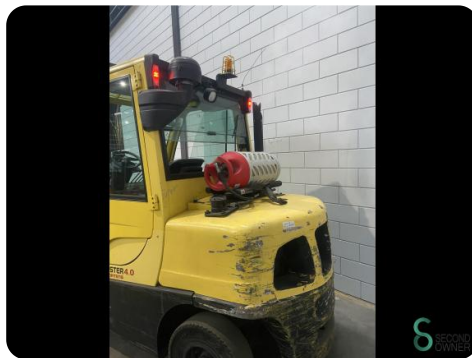

Heftruck - Hyster H4.0FT 6

Heftruck - Hyster H4.0FT 6

WKH.3029

LPG

4240mm

4000kg

9802

2009

Merk Hyster

Model H4.0FT 6

Bouwjaar 2009

Specificaties

| | |
|------------------------|-------------------------------------|
| Aandrijving | LPG |
| Merk motor | GM |
| Opties | Volledige cabine, Radio, Werklampen |
| Doorrijs hoogte | 2730mm |
| Aanbouwdeel | Side-shift, Vorkenspreider |
| Vorklengte | 1280mm |

Afmetingen

| | |
|----------------|------|
| Lengte | 3070 |
| Breedte | 1400 |
| Hoogte | |
| Gewicht | 6910 |

Havenweg 6
6603AS Wijchen

T: +31 6 11462913
E: Koen@secondowner.com
W: <https://secondowner.com>