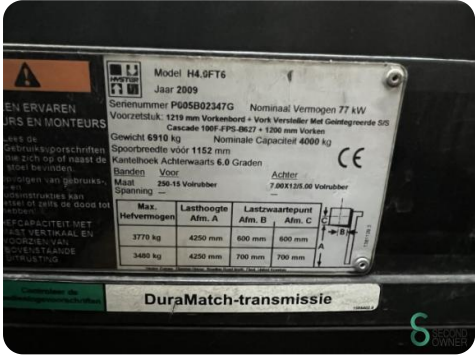

Heftruck - Hyster H4.0FT 6

Heftruck - Hyster H4.0FT 6

WKH.3029

4000kg

4240mm

2009

9802

LPG

Merk Hyster

Model H4.0FT 6

Bouwjaar 2009

Specificaties

Aandrijving	LPG
Merk motor	GM
Opties	Volledige cabine, Radio, Werklampen
Doorrijhoogte	2730mm
Aanbouwdeel	Side-shift, Vorkenspreider
Vorklengte	1280mm

Afmetingen

Lengte	3070
Breedte	1400
Hoogte	
Gewicht	6910

Havenweg 6
6603AS Wijchen

T: +31 6 44300552
E: Tess@secondowner.com
W: <https://secondowner.com>