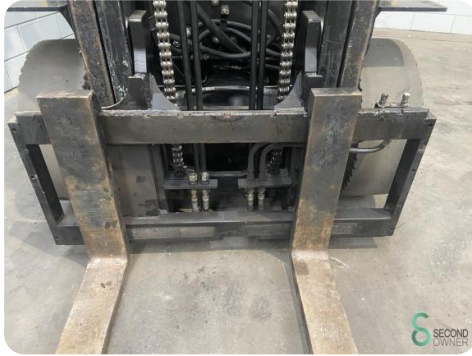

Merk Hyster

Model H4.0FT 6

Bouwjaar 2009

Specificaties

Aandrijving	LPG
Merk motor	GM
Opties	Volledige cabine, Radio, Werklampen
Doorrijhoogte	2730mm
Aanbouwdeel	Side-shift, Vorkenspreider
Vorklengte	1280mm

Afmetingen

Lengte	3070
Breedte	1400
Hoogte	
Gewicht	6910

Havenweg 6
6603AS Wijchen

T: +31 6 44300552
E: Tess@secondowner.com
W: <https://secondowner.com>