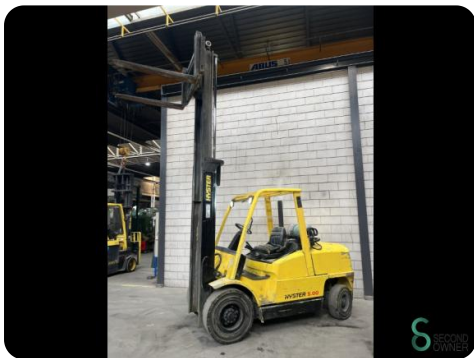

Heftruck - Hyster H5.00XM

Heftruck - Hyster H5.00XM

WKH.3215

LPG

4000mm

5000kg

4600

2003

Merk Hyster

Model H5.00XM

Bouwjaar 2003

Specificaties

Aandrijving	LPG
Merk motor	GM
Opties	Werklampen
Doorrijhoogte	2800mm
Aanbouwdeel	Side-shift
Vorklengte	1200mm

Afmetingen

Lengte	3300
Breedte	1400
Hoogte	
Gewicht	7540