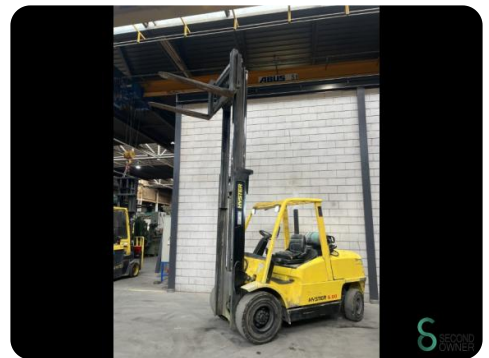

Heftruck - Hyster H5.00XM

Heftruck - Hyster H5.00XM

WKH.3215

LPG

4000mm

5000kg

4600

2003

Merk Hyster

Model H5.00XM

Bouwjaar 2003

Specificaties

Aandrijving	LPG
Merk motor	GM
Opties	Werklampen
Doorrijhoogte	2800mm
Aanbouwdeel	Side-shift
Vorklengte	1200mm

Afmetingen

Lengte	3300
Breedte	1400
Hoogte	
Gewicht	7540