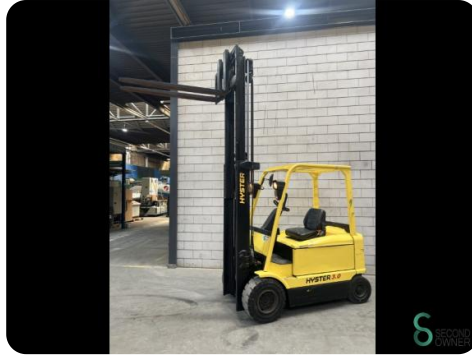

Heftruck - Hyster J 3.00 XM

Heftruck - Hyster J 3.00 XM

WKH.3268

Elektrisch

3200mm

3000kg

9583

2009

Merk Hyster

Model

Bouwjaar 2009

Specificaties

Aandrijving	Elektrisch
Capaciteit	775Ah
Merk/Type	24 XH 16
Accu spanning	80V
Opties	Werklampen
Doorrijhoogte	2200mm

Afmetingen

Lengte	240
Breedte	130
Hoogte	225
Gewicht	7472