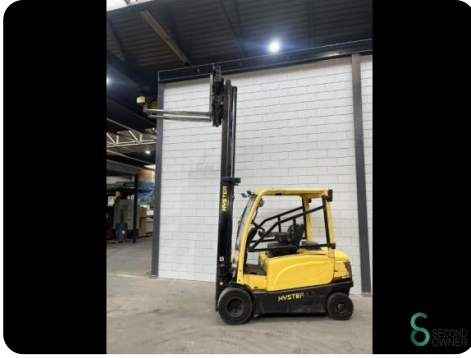

Heftruck - Hyster J3.5XM

Heftruck - Hyster J3.5XM

WKH.3296

Elektrisch

3650mm

3500kg

54000

2016

Merk Hyster

Model J3.5XM

Bouwjaar 2016

Specificaties

| | |
|----------------------|-------------------------------|
| Aandrijving | Elektrisch |
| Capaciteit | 700Ah |
| Accu spanning | 80V |
| Opties | Werklampen |
| Doorrijhoogte | 2400mm |
| Aanbouwdeel | Side-shift, Vorkenspreider |

Afmetingen

Lengte

Breedte

Hoogte

Gewicht

Havenweg 6
6603AS Wijchen

T: +31 6 11462913
E: Koen@secondowner.com
W: <https://secondowner.com>