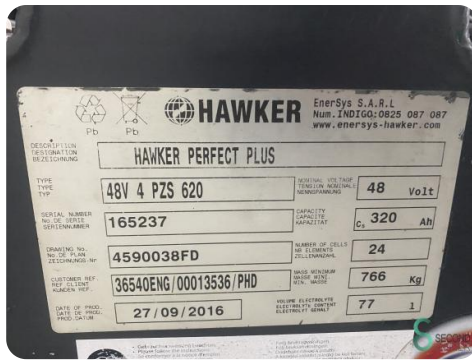

Reachtruck - Hyster R1.4

Reachtruck - Hyster R1.4

WKH.4328

Elektrisch

1400kg

11229

2010

Merk Hyster

Model R1.4

Bouwjaar 2010

Specificaties

Aandrijving	Elektrisch
Capaciteit	620Ah
Merk/Type	48V 4 PZS 620
Accu spanning	48V
Bouwjaar batterij	2016
Opties	Joystick

Afmetingen

Lengte	190
Breedte	127
Hoogte	220
Gewicht	3306