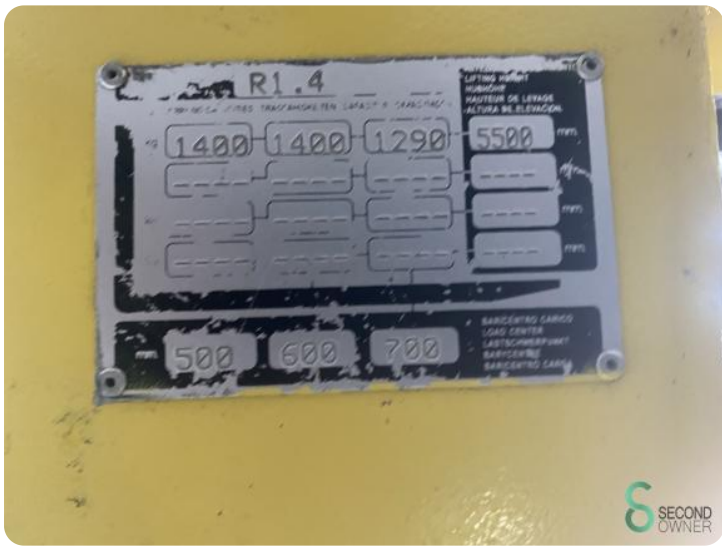

Reachtruck - Hyster R1.4

Reachtruck - Hyster R1.4

WKH.4328

Elektrisch

1400kg

11229

2010

Merk Hyster

Model R1.4

Bouwjaar 2010

Specificaties

Aandrijving	Elektrisch
Capaciteit	620Ah
Merk/Type	48V 4 PZS 620
Accu spanning	48V
Bouwjaar batterij	2016
Opties	Joystick

Afmetingen

Lengte	190
Breedte	127
Hoogte	220
Gewicht	3306