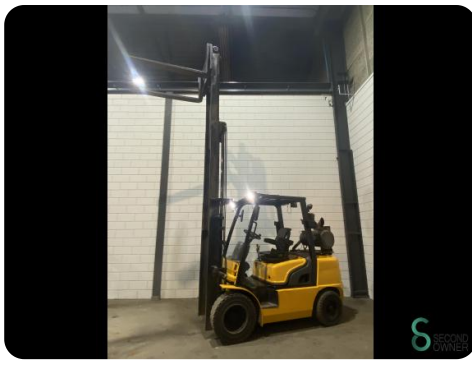

## Heftruck - Hyundai 33D-7E

### Heftruck - Hyundai 33D-7E

WKH.3919

Diesel

4250mm

3300kg

13442

2012

**Merk** Hyundai

### Specificaties

<b>Aandrijving</b>	Diesel
<b>Merk motor</b>	Kubota
<b>Opties</b>	Vrije-heffing, Werklampen
<b>Vrije-heffing</b>	1250mm
<b>Doorrijhoogte</b>	2200mm
<b>Aanbouwdeel</b>	Side-shift

### Afmetingen

<b>Lengte</b>	2500
<b>Breedte</b>	1200
<b>Hoogte</b>	2200
<b>Gewicht</b>	5058

Havenweg 6  
6603AS Wijchen

**T:** +31 6 11462913  
**E:** [Koen@secondowner.com](mailto:Koen@secondowner.com)  
**W:** <https://secondowner.com>