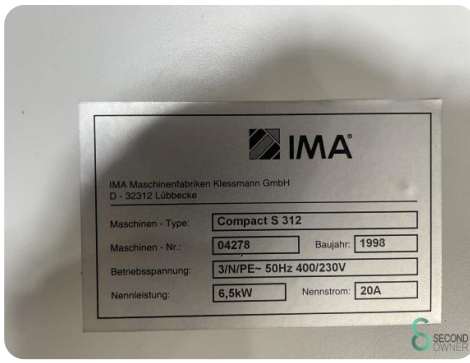

Kantenlijmer - IMA Compact S 312

Kantenlijmer - IMA Compact S 312

HOU.2415

1998

Merk IMA

Model Compact S 312

Bouwjaar 1998

Specificaties

Afmetingen

Lengte

Breedte

Hoogte

Gewicht

Havenweg 6
6603AS Wijchen

T: +31 6 55855207
E: Peter@secondowner.com
W: <https://secondowner.com>