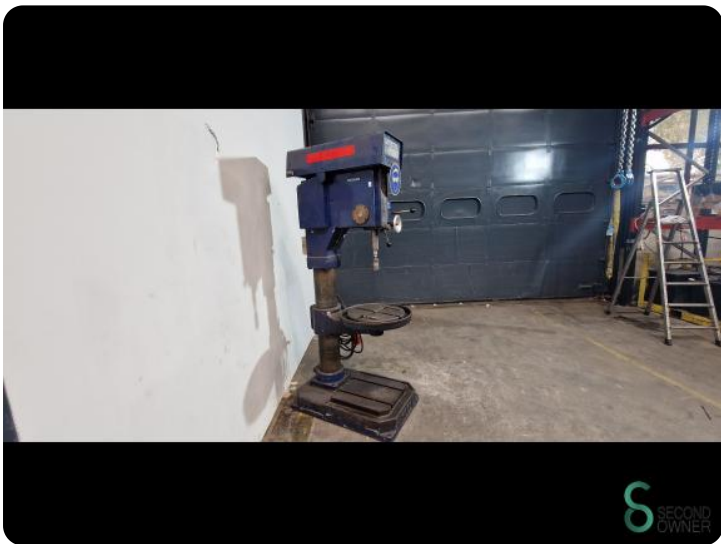

Havenweg 6
6603AS Wijchen

T: +31 6 14832789
E: Bram@secondowner.com
W: <https://secondowner.com>