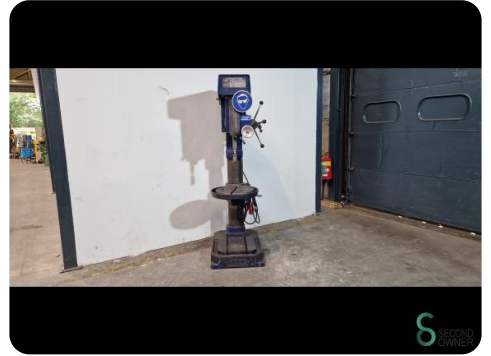

Havenweg 6
6603AS Wijchen

T: +31 6 14832789
E: Bram@secondowner.com
W: <https://secondowner.com>