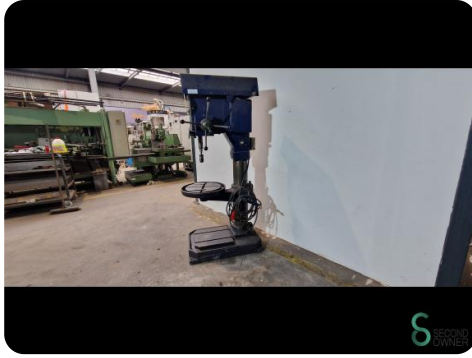

Havenweg 6
6603AS Wijchen

T: +31 6 14832789
E: Bram@secondowner.com
W: <https://secondowner.com>