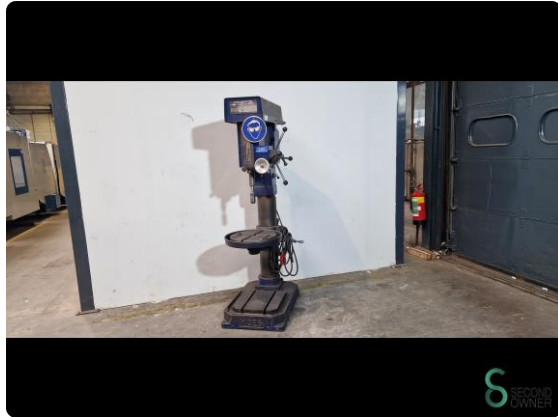

Kolomboormachine - Imperator

Kolomboormachine - Imperator

MET.1752

110mm

Merk Imperator

Model

Bouwjaar

Specificaties

Spindelsnelheid max.	1150rpm
-----------------------------	---------

Spindelsnelheid min.	100rpm
-----------------------------	--------

Boordiepte	110mm
-------------------	-------

Tafel-afmeting breedte	500mm
-------------------------------	-------

Travel Y	800mm
-----------------	-------

Afmetingen

Lengte	800
---------------	-----

Breedte	1100
----------------	------

Hoogte	1900
---------------	------

Gewicht	
----------------	--

Havenweg 6
6603AS Wijchen