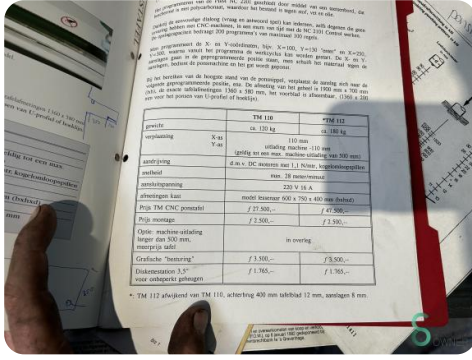

Pons- & nibbelmachine - IMS PHY 110

Pons- & nibbelmachine - IMS PHY 110

MET.1800

1997

Merk IMS

Model PHY 110

Bouwjaar 1997

Specificaties

Afmetingen

Lengte

Breedte

Hoogte

Gewicht

Havenweg 6
6603AS Wijchen

T: +31 6 14832789
E: Bram@secondowner.com
W: <https://secondowner.com>