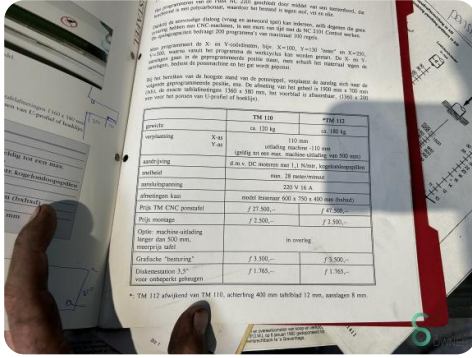

Pons- & nibbelmachine - IMS PHY 110

Pons- & nibbelmachine - IMS PHY 110

MET.1800

1997

Merk IMS

Model PHY 110

Bouwjaar 1997

Specificaties

Afmetingen

Lengte mm

Breedte mm

Hoogte mm

Gewicht kg

Havenweg 6
6603AS Wijchen

T: +31 614832789
E: bram@secondowner.com
W: <https://secondowner.com>