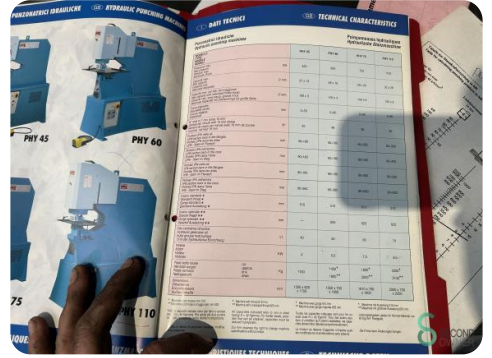

Pons- & nibbelmachine - IMS PHY 110

Pons- & nibbelmachine - IMS PHY 110

MET.1800

1997

Merk IMS

Model PHY 110

Bouwjaar 1997

Specificaties

Afmetingen

Lengte mm

Breedte mm

Hoogte mm

Gewicht kg

Havenweg 6
6603AS Wijchen

T: +31 614832789
E: bram@secondowner.com
W: <https://secondowner.com>