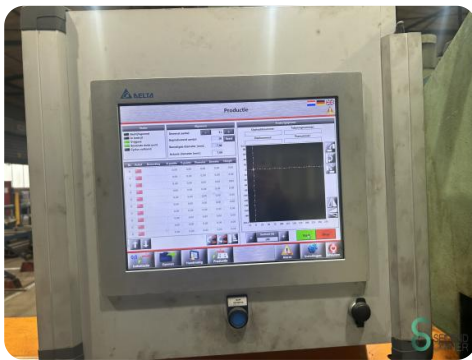

Pons- & nibbelmachine - IMS PHY 110

Pons- & nibbelmachine - IMS PHY 110

MET.1800

1997

Merk IMS

Model PHY 110

Bouwjaar 1997

Specificaties

Afmetingen

Lengte mm

Breedte mm

Hoogte mm

Gewicht kg

Havenweg 6
6603AS Wijchen

T: +31 614832789
E: bram@secondowner.com
W: <https://secondowner.com>