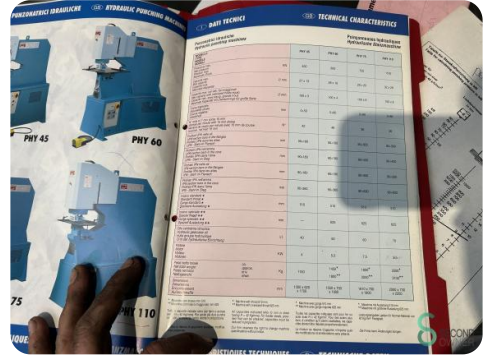

Pons- & nibbelmachine - IMS PHY 110

Pons- & nibbelmachine - IMS PHY 110

MET.1800

1997

Merk IMS

Model PHY 110

Bouwjaar 1997

Specificaties

Afmetingen

Lengte

Breedte

Hoogte

Gewicht

Havenweg 6
6603AS Wijchen

T: +31 6 14832789
E: Bram@secondowner.com
W: <https://secondowner.com>