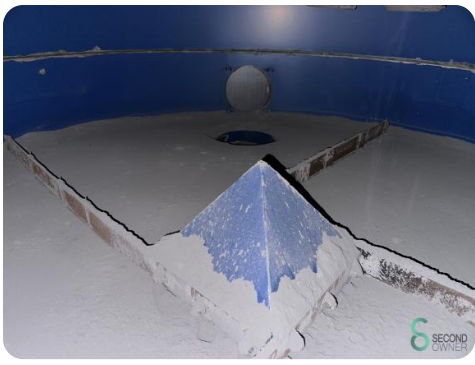

Afmetingen

Lengte

Breedte

Hoogte

Gewicht 3130

Havenweg 6
6603AS Wijchen

T: +31 6 57668226
E: Glenn@secondowner.com
W: <https://secondowner.com>