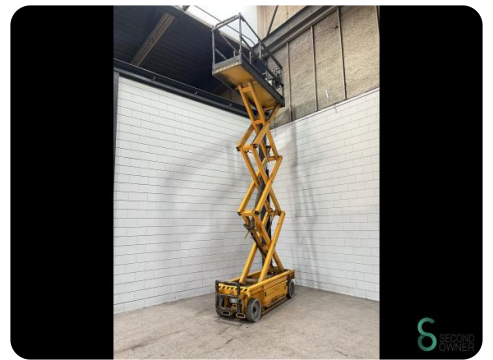

Hoogwerker - JLG 2033-E3

Hoogwerker - JLG 2033-E3

WKH6.171

Elektrisch

340

409

2000

Merk JLG

Model 2033-E3

Bouwjaar 2000

Specificaties

Aandrijving Elektrisch

Accu spanning 24V

Werkhoogte 8100

Verplaatsing Volrubberbanden

Draagvermogen platform 340

Type Schaar hoogwerker

Afmetingen

Lengte 2500

Breedte 810

Hoogte 2070

Gewicht 2090

Havenweg 6
6603AS Wijchen

T: +31 6 11462913
E: Koen@secondowner.com
W: <https://secondowner.com>