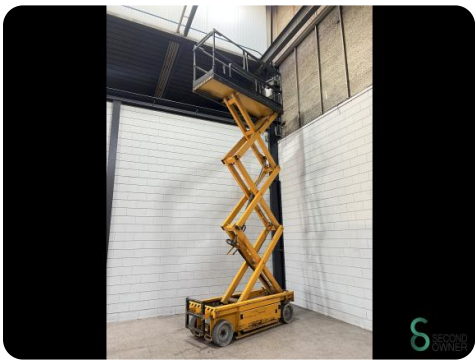

Hoogwerker - JLG 2033-E3

Hoogwerker - JLG 2033-E3

WKH6.171

Elektrisch

340

409

2000

Merk JLG

Model 2033-E3

Bouwjaar 2000

Specificaties

Aandrijving Elektrisch

Accu spanning 24V

Werkhoogte 8100

Verplaatsing Volrubberbanden

Draagvermogen platform 340

Type Schaar hoogwerker

Afmetingen

Lengte 2500

Breedte 810

Hoogte 2070

Gewicht 2090

Havenweg 6
6603AS Wijchen

T: +31 6 11462913
E: Koen@secondowner.com
W: <https://secondowner.com>