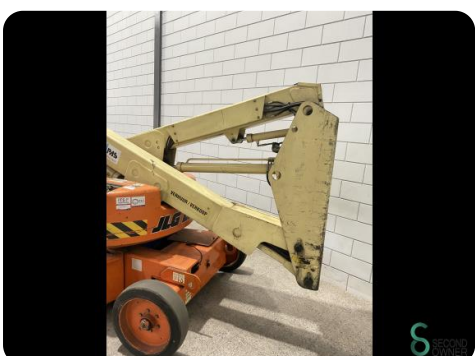

Hoogwerker - JLG N35E

Hoogwerker - JLG N35E

WKH.4797

Elektrisch

230

5223

1996

Merk JLG

Model N35E

Bouwjaar 1996

Specificaties

Aandrijving	Elektrisch
Werkhoogte	12700
Verplaatsing	Volrubberbanden
Draagvermogen platform	230
Type	Knik hoogwerker

Afmetingen

Lengte	5000
Breedte	1450
Hoogte	2000
Gewicht	4912