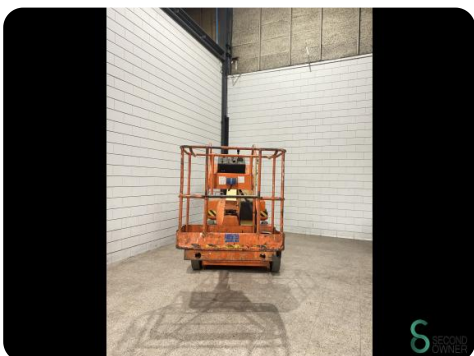

Model N35E

Bouwjaar 1996

Specificaties

Aandrijving	Elektrisch
Werkhoogte	12700
Verplaatsing	Volrubberbanden
Draagvermogen platform	230
Type	Knik hoogwerker

Afmetingen

Lengte	5000
Breedte	1450
Hoogte	2000
Gewicht	4912