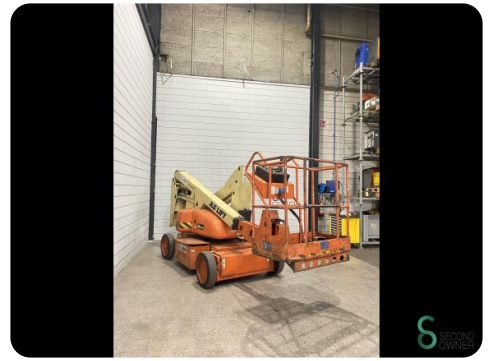

Hoogwerker - JLG N35E

Hoogwerker - JLG N35E

WKH.4797

Elektrisch

230

5223

1996

Merk JLG

Model N35E

Bouwjaar 1996

Specificaties

Aandrijving	Elektrisch
Werkhoogte	12700
Verplaatsing	Volrubberbande
Draagvermogen platform	230
Type	Knik hoogwerker

Afmetingen

Lengte	5000
Breedte	1450
Hoogte	2000
Gewicht	4912