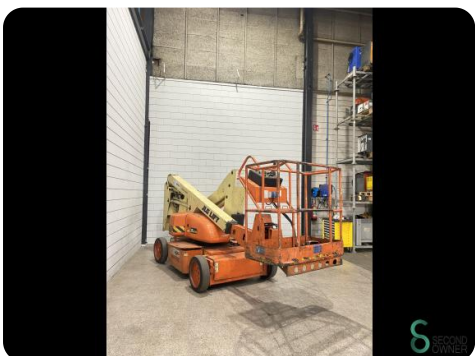

Hoogwerker - JLG N35E

Hoogwerker - JLG N35E

WKH.4797

Elektrisch

230

5223

1996

Merk JLG

Model N35E

Bouwjaar 1996

Specificaties

Aandrijving	Elektrisch
Werkhoogte	12700
Verplaatsing	Volrubberbanden
Draagvermogen platform	230
Type	Knik hoogwerker

Afmetingen

Lengte	5000
Breedte	1450
Hoogte	2000
Gewicht	4912