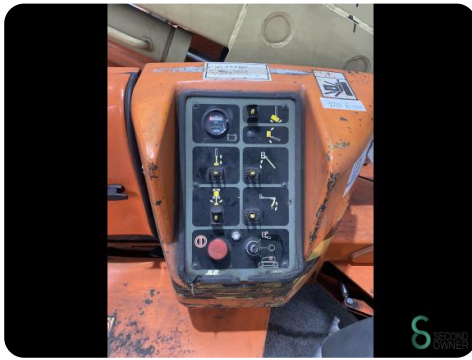

Hoogwerker - JLG N35E

Hoogwerker - JLG N35E

WKH.4797

Elektrisch

230

5223

1996

Merk JLG

Model N35E

Bouwjaar 1996

Specificaties

Aandrijving	Elektrisch
Werkhoogte	12700
Verplaatsing	Volrubberbande
Draagvermogen platform	230
Type	Knik hoogwerker

Afmetingen

Lengte	5000
Breedte	1450
Hoogte	2000
Gewicht	4912