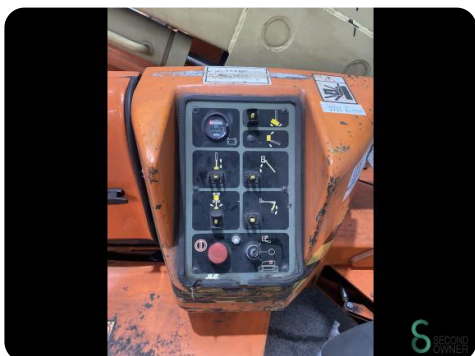

Hoogwerker - JLG N35E

Hoogwerker - JLG N35E

WKH.4797

Elektrisch

230

5223

1996

Merk JLG

Model N35E

Bouwjaar 1996

Specificaties

Aandrijving	Elektrisch
Werkhoogte	12700
Verplaatsing	Volrubberbanden
Draagvermogen platform	230
Type	Knik hoogwerker

Afmetingen

Lengte	5000
Breedte	1450
Hoogte	2000
Gewicht	4912