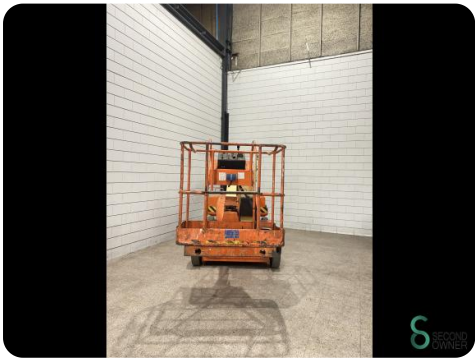

Model N35E

Bouwjaar 1996

Specificaties

Aandrijving	Elektrisch
Werkhoogte	12700
Verplaatsing	Volrubberbande
Draagvermogen platform	230
Type	Knik hoogwerker

Afmetingen

Lengte	5000
Breedte	1450
Hoogte	2000
Gewicht	4912