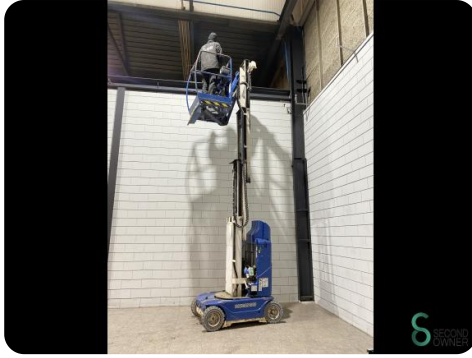

Hoogwerker - JLG Toucan 8E A

Hoogwerker - JLG Toucan 8E A

WKH5.446

Elektrisch

200

963

2007

Merk JLG

Model Toucan 8E A

Bouwjaar 2007

Specificaties

Aandrijving Elektrisch

Bouwjaar batterij 2018

Werkhoogte 8370

Verplaatsing Volrubberbanden

Draagvermogen platform 200

Type Telescoop hoogwerker

Afmetingen

Lengte

Breedte

Hoogte

Gewicht

Havenweg 6
6603AS Wijchen

T: +31 6 11462913
E: Koen@secondowner.com
W: <https://secondowner.com>