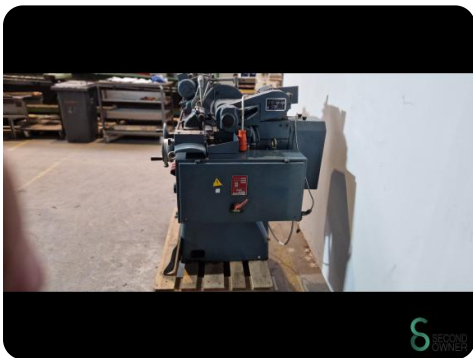

Havenweg 6
6603AS Wijchen

T: +31 6 14832789
E: Bram@secondowner.com
W: <https://secondowner.com>