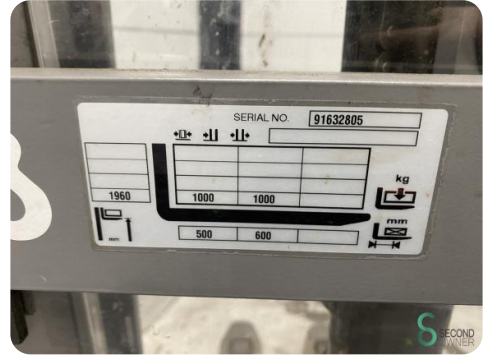

### Heftruck - Jungheinrich

WKH.4901

2070mm

1200kg

3144

2018

**Merk** Jungheinrich

**Model**

### Afmetingen

Lengte	2200
Breedte	800
Hoogte	1430
Gewicht	1272

Typ Type	<b>24V 3 PzS 375</b>	Produktionswoche/Jahr Week/Year of Manufacture	<b>48/2018</b>
Serien-Nr Serial-No	<b>C81115949</b>	Lieferanten-Nr. Supplier-No	<b>21866</b>
Nennspannung Nominal Voltage	<b>24 V</b>	Kapazität C5 Capacity C5	<b>375 Ah</b>
Zellenanzahl Number of cells	<b>12</b>	Gewicht ± 5% Weight ± 5%	<b>288 kg</b>
Bachnummer Part-No	<b>28633760</b>	Säuremenge Acid volume	<b>43 l</b>
Hersteller Manufacturer	Jungheinrich AG, 22039 HAMBURG, GERMANY		
<b>JUNGHEINRICH</b>			