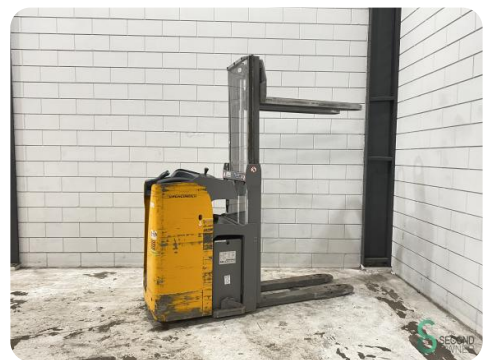

### Heftruck - Jungheinrich

WKH.4901

2070mm

1200kg

3144

2018

**Merk** Jungheinrich

**Model**

### Afmetingen

Lengte	2200
Breedte	800
Hoogte	1430
Gewicht	1272

Typ Type	<b>24V 3 PzS 375</b>	Produktionswoche/Jahr Week/Year of Manufacture	<b>48/2018</b>
Serien-Nr Serial-No	<b>C81115949</b>	Lieferanten-Nr. Supplier-No	<b>21866</b>
Nennspannung Nominal Voltage	<b>24 V</b>	Kapazität C5 Capacity C5	<b>375 Ah</b>
Zellenanzahl Number of cells	<b>12</b>	Gewicht ± 5% Weight ± 5%	<b>288 kg</b>
Bachnummer Part-No	<b>28633760</b>	Säuremenge Acid volume	<b>43 l</b>
Hersteller Manufacturer	Jungheinrich AG, 22039 HAMBURG, GERMANY		
<b>JUNGHEINRICH</b>			