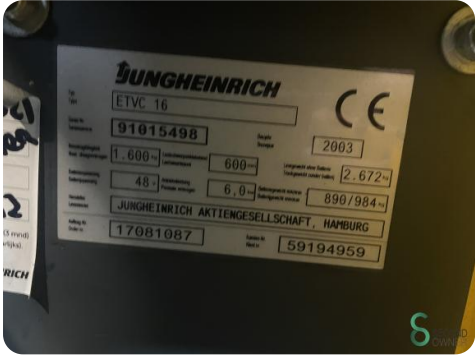

Reachtruck - Jungheinrich

Reachtruck - Jungheinrich

WKH.3813

Elektrisch

1600kg

15023

2003

Merk Jungheinrich

Model

Bouwjaar 2003

Specificaties

Aandrijving	Elektrisch
Capaciteit	560Ah
Merk/Type	Jungheinrich 04 EPZS
Accu spanning	48V
Opties	Vrije-heffing
Vrije-heffing	2080mm

Afmetingen

Lengte	1950
Breedte	1350
Hoogte	2740
Gewicht	3656