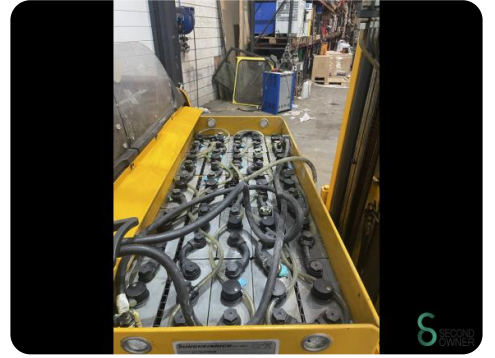

Reachtruck - Jungheinrich

Reachtruck - Jungheinrich

WKH.3813

Elektrisch

1600kg

15023

2003

Merk Jungheinrich

Model

Bouwjaar 2003

Specificaties

Aandrijving	Elektrisch
Capaciteit	560Ah
Merk/Type	Jungheinrich 04 EPZS
Accu spanning	48V
Opties	Vrije-heffing
Vrije-heffing	2080mm

Afmetingen

Lengte	1950
Breedte	1350
Hoogte	2740
Gewicht	3656