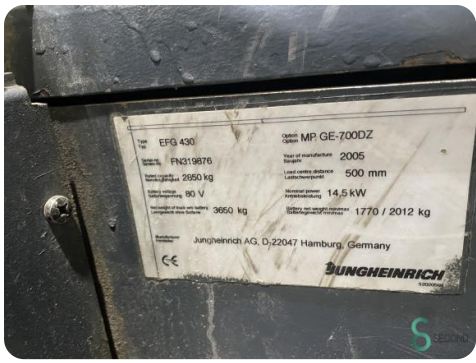

Merk Jungheinrich

Model

Bouwjaar 2005

Specificaties

| | |
|----------------------|---|
| Aandrijving | Elektrisch |
| Capaciteit | 625Ah |
| Merk/Type | Midac |
| Accu spanning | 80V |
| Opties | Werklampen, Joystick, Vrije-heffing |
| Vrije-heffing | 1440mm |

Afmetingen

| | |
|----------------|------|
| Lengte | 2500 |
| Breedte | 1200 |
| Hoogte | 2200 |
| Gewicht | 5055 |

Havenweg 6
6603AS Wijchen

T: +31 6 11462913
E: Koen@secondowner.com
W: <https://secondowner.com>