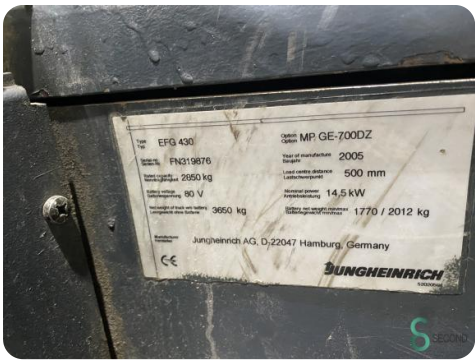

**Model** EFG 430

**Bouwjaar** 2005

### Specificaties

<b>Aandrijving</b>	Elektrisch
<b>Capaciteit</b>	625Ah
<b>Merk/Type</b>	Midac
<b>Accu spanning</b>	80V
<b>Opties</b>	Werklampen, Joystick, Vrije-heffing
<b>Vrije-heffing</b>	1440mm

### Afmetingen

<b>Lengte</b>	2500
<b>Breedte</b>	1200
<b>Hoogte</b>	2200
<b>Gewicht</b>	5055

Havenweg 6  
6603AS Wijchen

T: +31 6 11462913  
E: [Koen@secondowner.com](mailto:Koen@secondowner.com)  
W: <https://secondowner.com>