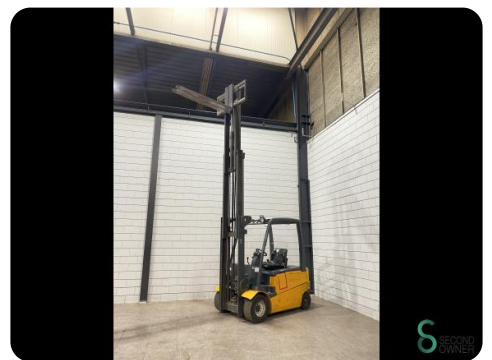

Heftruck - Jungheinrich

Heftruck - Jungheinrich

WKH6.034

Elektrisch

4720mm

3000kg

32899

2005

Afmetingen

| | |
|----------------|------|
| Lengte | 2500 |
| Breedte | 1200 |
| Hoogte | 2200 |
| Gewicht | 5055 |

Havenweg 6
6603AS Wijchen

T: +31 6 11462913
E: Koen@secondowner.com
W: <https://secondowner.com>