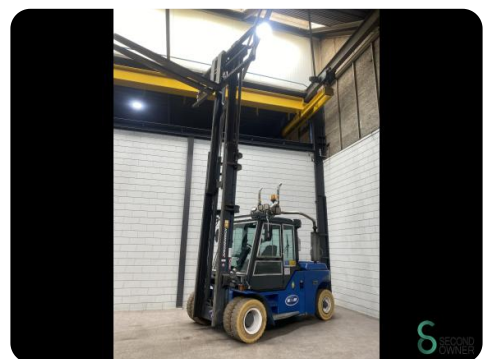

## Heftruck - Jungheinrich DFG 690

## Heftruck - Jungheinrich DFG 690

WKH7.312

9000kg

5660mm

Diesel

2007

6212

**Merk** Jungheinrich

**Model** DFG 690

**Bouwjaar** 2007

### Afmetingen

<b>Lengte</b>	4000
<b>Breedte</b>	2700
<b>Hoogte</b>	4050
<b>Gewicht</b>	12500

Havenweg 6  
6603AS Wijchen

**T:** +31 6 11462913  
**E:** [Koen@secondowner.com](mailto:Koen@secondowner.com)  
**W:** <https://secondowner.com>