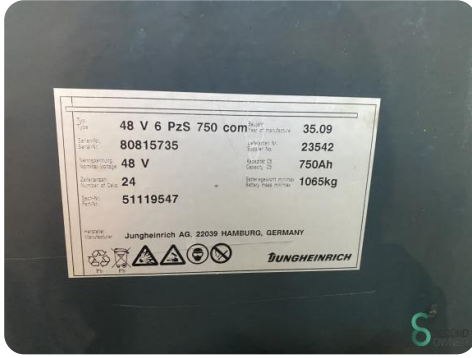

Merk Jungheinrich

Model EFG 216

Bouwjaar 2009

Specificaties

Aandrijving Elektrisch

Capaciteit 750Ah

Merk/Type Jungheinrich

Accu spanning 48V

Bouwjaar batterij 2009

Opties Joystick, Non-marking banden, Vrije-heffing, Werklampen

Afmetingen

Lengte 2100

Breedte 1150

Hoogte 2100

Gewicht 3057

Havenweg 6
6603AS Wijchen