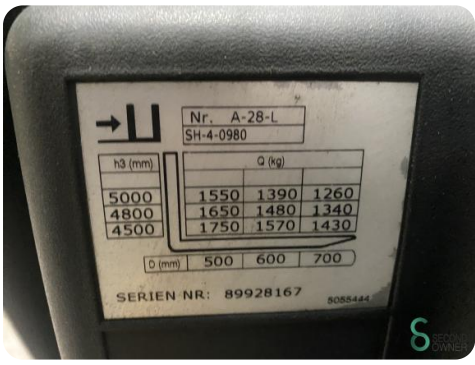

Merk Jungheinrich

Model EFG 216K

Bouwjaar 2002

Specificaties

| | |
|--------------------------|---|
| Aandrijving | Elektrisch |
| Capaciteit | 575Ah |
| Merk/Type | Hawker |
| Accu spanning | 48V |
| Bouwjaar batterij | 2002 |
| Opties | Werklampen, Vrije-heffing, Joystick |

Afmetingen

| | |
|----------------|------|
| Lengte | 1900 |
| Breedte | 1150 |
| Hoogte | 2200 |
| Gewicht | 3594 |

Havenweg 6
6603AS Wijchen

T: +31 6 11462913
E: Koen@secondowner.com
W: <https://secondowner.com>