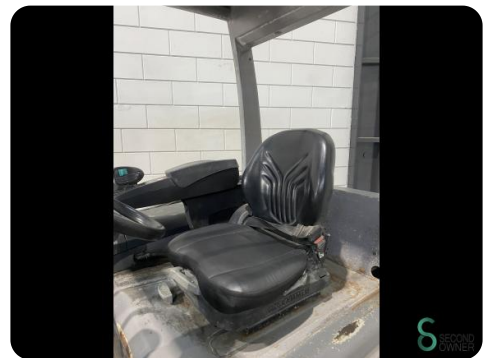

Merk Jungheinrich

Model EFG 425

Bouwjaar 2016

Specificaties

Aandrijving	Elektrisch
Capaciteit	775Ah
Accu spanning	80V
Opties	Werklampen
Doorrijhoogte	2600mm
Aanbouwdeel	Side-shift

Afmetingen

Lengte	2200
Breedte	1200
Hoogte	2600
Gewicht	4736