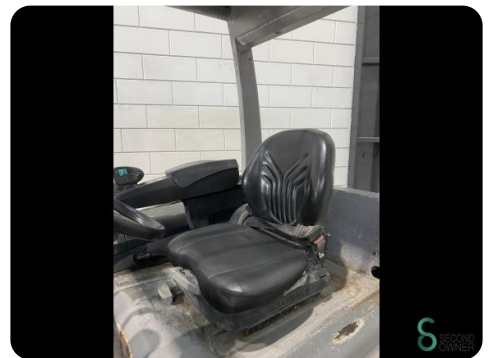

Havenweg 6
6603AS Wijchen

T: +31 6 11462913
E: Koen@secondowner.com
W: https://secondowner.com