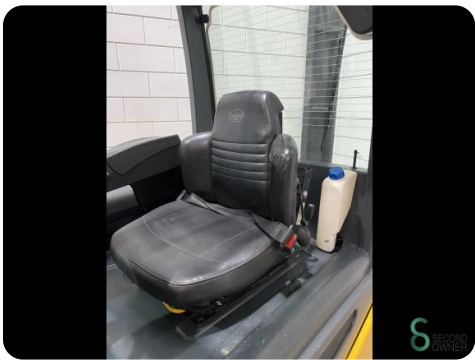

Merk Jungheinrich

Model EFG 425k

Bouwjaar 2015

Specificaties

Aandrijving	Elektrisch
Capaciteit	775Ah
Merk/Type	Jungheinrich
Accu spanning	80V
Bouwjaar batterij	2018
Keuring tot	08.2025

Afmetingen

Lengte	2550
Breedte	1200
Hoogte	2290
Gewicht	4555