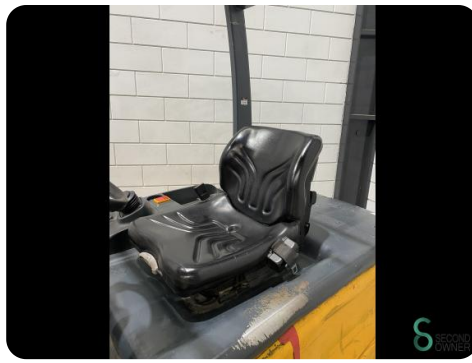

Opties Werklampen, Joystick, Vrije-heffing

Vrije-heffing 1440mm

Afmetingen

Lengte 2500

Breedte 1200

Hoogte 2200

Gewicht 5055

Havenweg 6
6603AS Wijchen