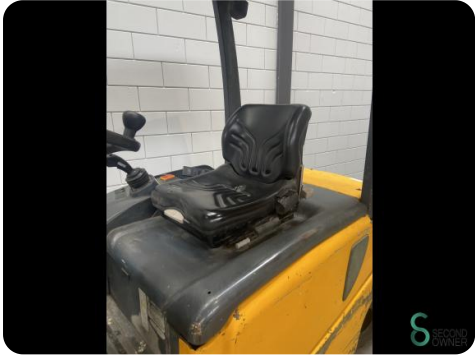

Havenweg 6
6603AS Wijchen

T: +31 6 11462913
E: Koen@secondowner.com
W: <https://secondowner.com>