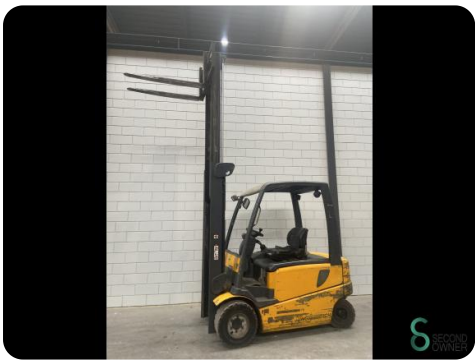

Heftruck - Jungheinrich EFG VA30

Heftruck - Jungheinrich EFG VA30

WKH.3145

Elektrisch

3700mm

3000kg

16064

2000

Merk Jungheinrich

Model EFG VA30

Bouwjaar 2000

Specificaties

Aandrijving	Elektrisch
Capaciteit	750Ah
Accu spanning	80V
Opties	Werklampen, Joystick, Vrije-heffing
Vrije-heffing	1920mm
Doorrijhoogte	2440mm

Afmetingen

Lengte	2430
Breedte	1200
Hoogte	2440
Gewicht	4420

Havenweg 6
6603AS Wijchen

T: +31 6 11462913
E: Koen@secondowner.com
W: <https://secondowner.com>