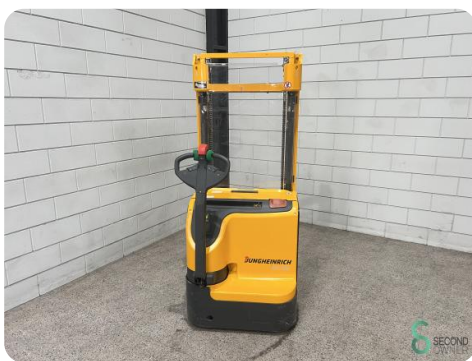

Stapelaar - Jungheinrich EJC 212

Stapelaar - Jungheinrich EJC 212

WKH6.138

Elektrisch

249

2011

Merk Jungheinrich

Model EJC 212

Bouwjaar 2011

Specificaties

Aandrijving Elektrisch

Capaciteit 195Ah

Merk/Type 3PZB195

Accu spanning 24V

Bouwjaar batterij 2023

Keuring tot 5-2025

Afmetingen

Lengte 2000

Breedte 800

Hoogte 1900

Gewicht 980

Type	EJC 212-290ZT	Code	290 ZT
Serial no.	90398802	Year of manufacture	2011
Rated capacity	1200 kg	Load capacity (front axle)	600 mm
Rated capacity (normal power)		Rated capacity (rear axle)	850 kg
Battery	24 V	Battery capacity (nominal)	230 / 256 Ah
Jungheinrich AG, D-22047 Hamburg, Germany			
Leverancier: Manufacturer			

Type	EJC 212-290ZT	Code	290 ZT
Serial no.	90398802	Year of manufacture	2011
Rated capacity	1200 kg	Load capacity (front axle)	600 mm
Rated capacity (normal power)		Rated capacity (rear axle)	850 kg
Battery	24 V	Battery capacity (nominal)	230 / 256 Ah
Jungheinrich AG, D-22047 Hamburg, Germany			
Leverancier: Manufacturer			