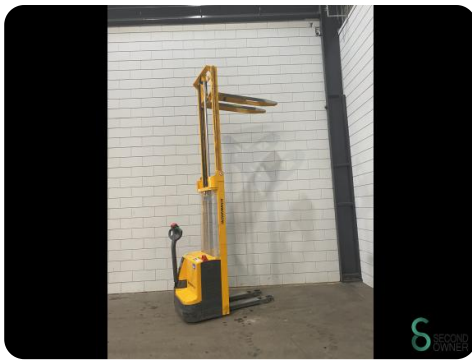

Stapelaar - Jungheinrich EJC110

Stapelaar - Jungheinrich EJC110

WKH.4311

Elektrisch

5795

2005

Merk Jungheinrich

Model

Bouwjaar 2005

Specificaties

Aandrijving	Elektrisch
Capaciteit	150Ah
Merk/Type	Jungheinrich
Accu spanning	24V
Bouwjaar batterij	2 PZB
Doorrijhoogte	2050mm

Afmetingen

Lengte	1700
Breedte	800
Hoogte	
Gewicht	850