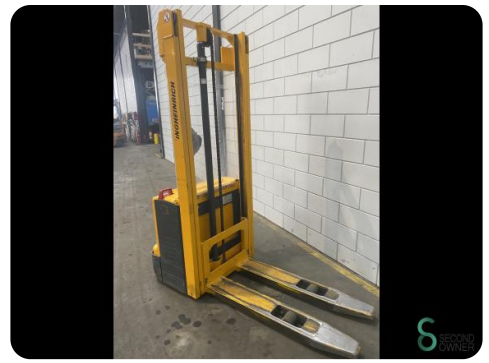

Stapelaar - Jungheinrich EJC110

Stapelaar - Jungheinrich EJC110

WKH.4311

Elektrisch

5795

2005

Merk Jungheinrich

Model

Bouwjaar 2005

Specificaties

Aandrijving	Elektrisch
Capaciteit	150Ah
Merk/Type	Jungheinrich
Accu spanning	24V
Bouwjaar batterij	2 PZB
Doorrijhoogte	2050mm

Afmetingen

Lengte	1700
Breedte	800
Hoogte	
Gewicht	850