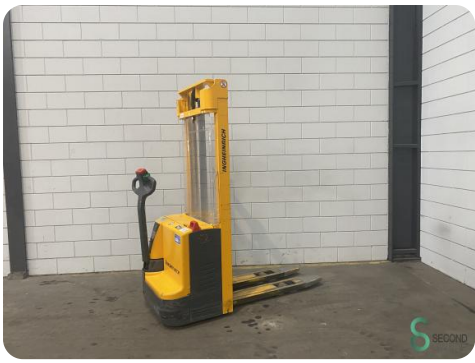

Stapelaar - Jungheinrich EJC110

Stapelaar - Jungheinrich EJC110

WKH.4311

Elektrisch

5795

2005

Merk Jungheinrich

Model

Bouwjaar 2005

Specificaties

Aandrijving	Elektrisch
Capaciteit	150Ah
Merk/Type	Jungheinrich
Accu spanning	24V
Bouwjaar batterij	2 PZB
Doorrijhoogte	2050mm

Afmetingen

Lengte	1700
Breedte	800
Hoogte	
Gewicht	850