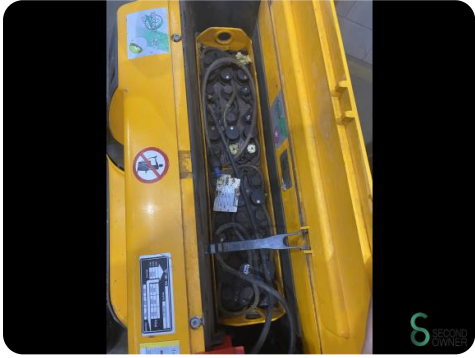

Stapelaar - Jungheinrich EJC110

Stapelaar - Jungheinrich EJC110

WKH.4311

Elektrisch

5795

2005

Merk Jungheinrich

Model

Bouwjaar 2005

Specificaties

Aandrijving	Elektrisch
Capaciteit	150Ah
Merk/Type	Jungheinrich
Accu spanning	24V
Bouwjaar batterij	2 PZB
Doorrijhoogte	2050mm

Afmetingen

Lengte	1700
Breedte	800
Hoogte	
Gewicht	850