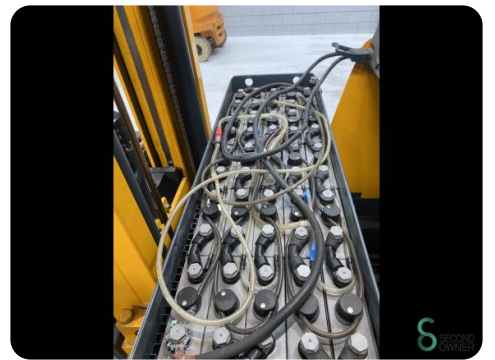

Reachtruck - Jungheinrich ETM214

Reachtruck - Jungheinrich ETM214

WKH.4302

Elektrisch

1400kg

19124

2002

Merk Jungheinrich

Model

Bouwjaar 2002

Specificaties

Aandrijving	Elektrisch
Capaciteit	465Ah
Merk/Type	Jungheinrich 03 EPZS
Accu spanning	48V
Opties	Joystick, Vrije-heffing
Vrije-heffing	1850mm

Afmetingen

Lengte	1900
Breedte	1120
Hoogte	2350
Gewicht	3064