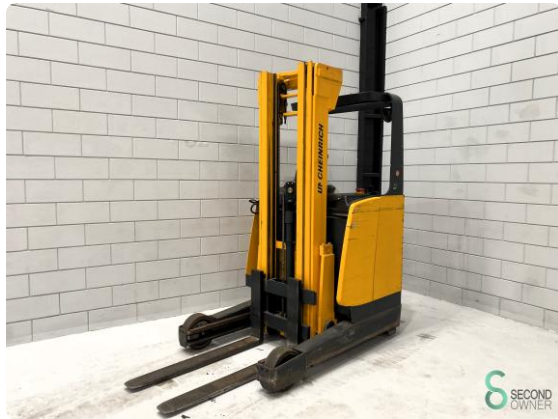

Reachtruck - Jungheinrich ETM214

Reachtruck - Jungheinrich ETM214

WKH.4302

Elektrisch

1400kg

19124

2002

Merk Jungheinrich

Model

Bouwjaar 2002

Specificaties

Aandrijving	Elektrisch
Capaciteit	465Ah
Merk/Type	Jungheinrich 03 EPZS
Accu spanning	48V
Opties	Joystick, Vrije-heffing
Vrije-heffing	1850mm

Afmetingen

Lengte	1900
Breedte	1120
Hoogte	2350
Gewicht	3064