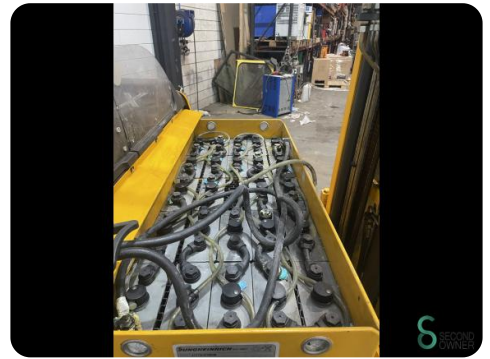

## Reachtruck - Jungheinrich ETV C16

WKH.3813

Elektrisch

1600kg

15023

2003

**Merk** Jungheinrich

**Model** ETV C16

### Specificaties

**Aandrijving** Elektrisch

**Capaciteit** 560Ah

**Merk/Type** Jungheinrich 04 EPZS

**Accu spanning** 48V

**Opties** Vrije-heffing

**Vrije-heffing** 2080mm

### Afmetingen

**Lengte** 1950

**Breedte** 1350

**Hoogte** 2740

**Gewicht** 3656

Havenweg 6  
6603AS Wijchen

T: +31 6 11462913  
E: Koen@secondowner.com  
W: <https://secondowner.com>