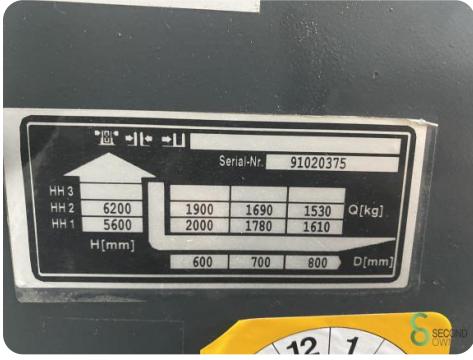

Merk Jungheinrich

Model

Bouwjaar 2003

Specificaties

Aandrijving	Elektrisch
Accu spanning	48V
Opties	Vrije-heffing, Joystick
Vrije-heffing	2100mm
Doorrijhoogte	2700mm
Aanbouwdeel	Side-shift

Afmetingen

Lengte	1950
Breedte	1720
Hoogte	2700
Gewicht	4168