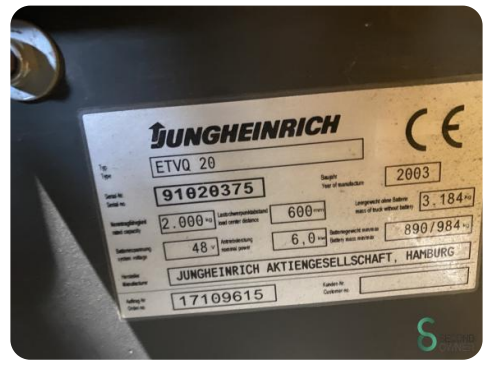

Heftruck - Jungheinrich

Heftruck - Jungheinrich

WKH5.365

Elektrisch

6200mm

2000kg

2295

2003

Merk Jungheinrich

Model

Bouwjaar 2003

Specificaties

Aandrijving	Elektrisch
Accu spanning	48V
Opties	Vrije-heffing, Joystick
Vrije-heffing	2100mm
Doorrijhoogte	2700mm
Aanbouwdeel	Side-shift

Afmetingen

Lengte	1950
Breedte	1720
Hoogte	2700
Gewicht	4168