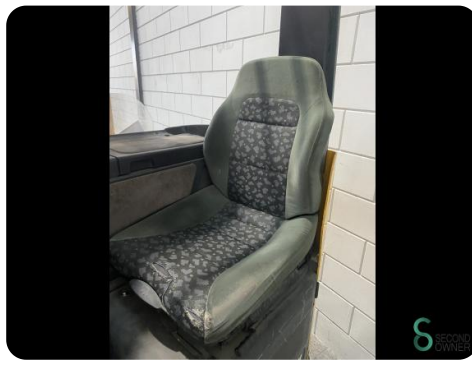

Merk Jungheinrich

Model

Bouwjaar 2003

Specificaties

Aandrijving	Elektrisch
Accu spanning	48V
Opties	Vrije-heffing, Joystick
Vrije-heffing	2100mm
Doorrijhoogte	2700mm
Aanbouwdeel	Side-shift

Afmetingen

Lengte	1950
Breedte	1720
Hoogte	2700
Gewicht	4168