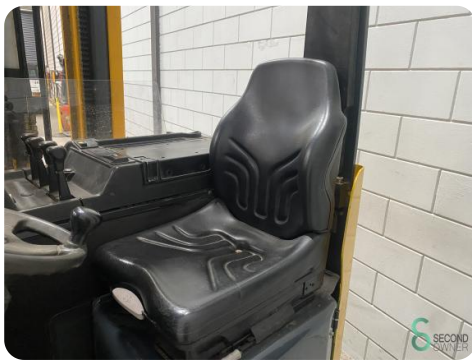

Opties Vrije-heffing

Afmetingen

Lengte 2150

Breedte 1720

Hoogte 2900

Gewicht 4100

Havenweg 6
6603AS Wijchen

T: +31 6 11462913
E: Koen@secondowner.com
W: <https://secondowner.com>