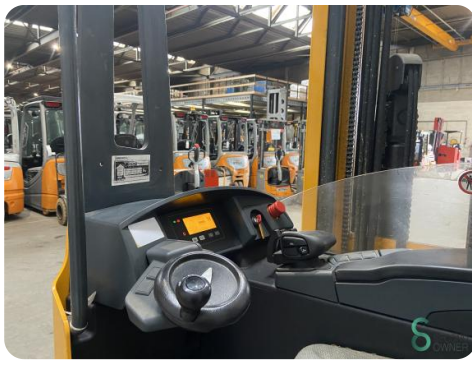

Reachtruck - Jungheinrich ETV114

Reachtruck - Jungheinrich ETV114

WKH.3688

1400kg

9758

Elektrisch

Merk

Jungheinrich

Model

Bouwjaar

Specificaties

Aandrijving	Elektrisch
Opties	Vrije-heffing
Vrije-heffing	2400mm
Doorrijhoogte	2900mm
Aanbouwdeel	Side-shift
Vorklengte	1150mm

Afmetingen

Lengte	1800
Breedte	1280
Hoogte	2900
Gewicht	3100