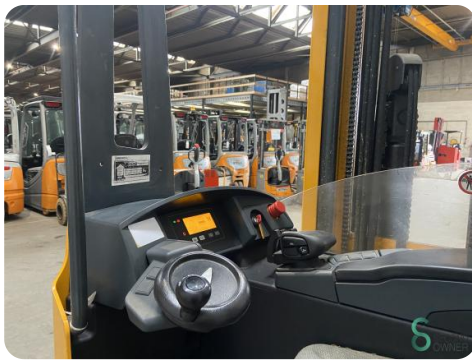

Reachtruck - Jungheinrich ETV114

Reachtruck - Jungheinrich ETV114

WKH.3688

Elektrisch

1400kg

9758

Merk Jungheinrich

Model

Bouwjaar

Specificaties

Aandrijving	Elektrisch
Opties	Vrije-heffing
Vrije-heffing	2400mm
Doorrijhoogte	2900mm
Aanbouwdeel	Side-shift
Vorklengte	1150mm

Afmetingen

Lengte	1800
Breedte	1280
Hoogte	2900
Gewicht	3100