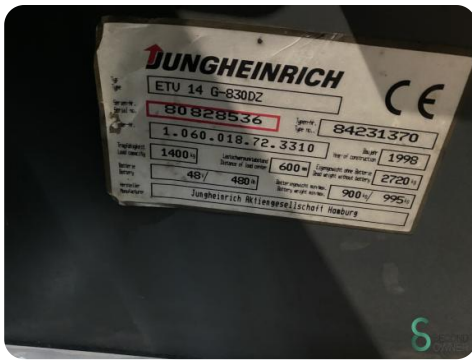

Reachtruck - Jungheinrich ETV14

Reachtruck - Jungheinrich ETV14

WKH.4580

Elektrisch

1400kg

8668

1998

Merk Jungheinrich

Model ETV14

Bouwjaar 1998

Specificaties

Aandrijving	Elektrisch
Accu spanning	48V
Bouwjaar batterij	2006
Opties	Joystick
Vrije-heffing	2400mm
Doorrijhoogte	2950mm

Afmetingen

Lengte	1900
Breedte	1240
Hoogte	
Gewicht	3715