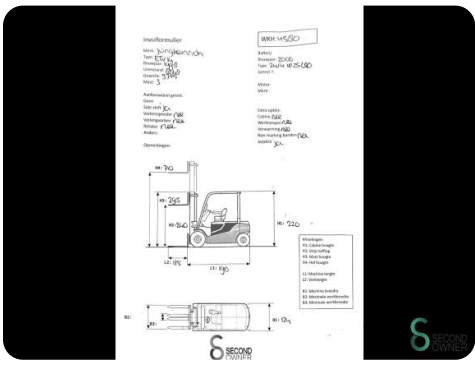

Reachtruck - Jungheinrich ETV14

Reachtruck - Jungheinrich ETV14

WKH.4580

Elektrisch

1400kg

8668

1998

Merk Jungheinrich

Model ETV14

Bouwjaar 1998

Specificaties

Aandrijving	Elektrisch
Accu spanning	48V
Bouwjaar batterij	2006
Opties	Joystick
Vrije-heffing	2400mm
Doorrijhoogte	2950mm

Afmetingen

Lengte	1900
Breedte	1240
Hoogte	
Gewicht	3715