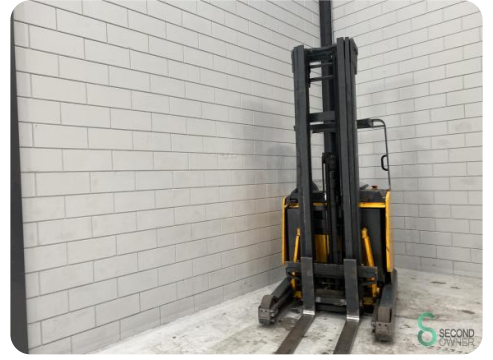

Reachtruck - Jungheinrich ETV14

Reachtruck - Jungheinrich ETV14

WKH.4580

Elektrisch

1400kg

8668

1998

Merk Jungheinrich

Model ETV14

Bouwjaar 1998

Specificaties

Aandrijving	Elektrisch
Accu spanning	48V
Bouwjaar batterij	2006
Opties	Joystick
Vrije-heffing	2400mm
Doorrijhoogte	2950mm

Afmetingen

Lengte	1900
Breedte	1240
Hoogte	
Gewicht	3715