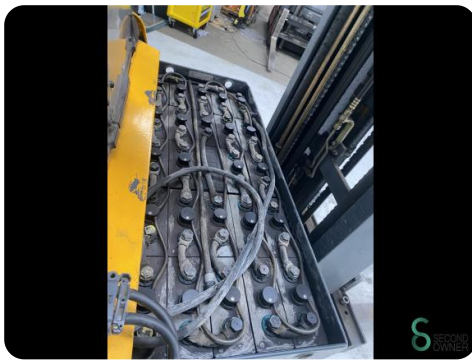

Reachtruck - Jungheinrich ETV14

Reachtruck - Jungheinrich ETV14

WKH.4580

Elektrisch

1400kg

8668

1998

Merk Jungheinrich

Model ETV14

Bouwjaar 1998

Specificaties

Aandrijving	Elektrisch
Accu spanning	48V
Bouwjaar batterij	2006
Opties	Joystick
Vrije-heffing	2400mm
Doorrijhoogte	2950mm

Afmetingen

Lengte	1900
Breedte	1240
Hoogte	
Gewicht	3715