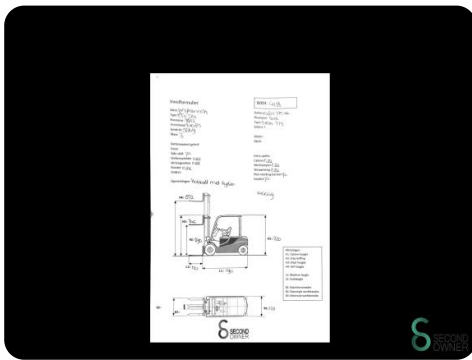

Model

Bouwjaar 2012

Specificaties

Aandrijving	Elektrisch
Capaciteit	775Ah
Accu spanning	48V
Opties	Joystick, Non-marking banden
Vrije-heffing	2900mm
Doorrijhoogte	3450mm

Afmetingen

Lengte	1900
Breedte	1270
Hoogte	
Gewicht	3896