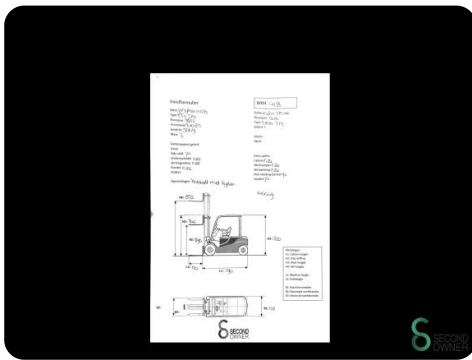

### Specificaties

**Aandrijving** Elektrisch

**Capaciteit** 775Ah

**Accu spanning** 48V

**Opties** Joystick, Non-marking banden

**Vrije-heffing** 2900mm

**Doorrijhoogte** 3450mm

### Afmetingen

**Lengte** 1900

**Breedte** 1270

**Hoogte**

**Gewicht** 3896

Havenweg 6  
6603AS Wijchen

T: +31 6 44300552  
E: Tess@secondowner.com  
W: <https://secondowner.com>