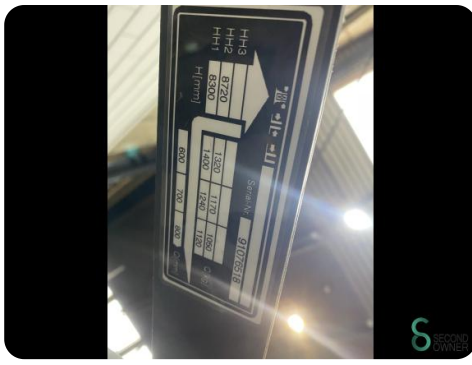

### Specificaties

**Aandrijving** Elektrisch

**Capaciteit** 775Ah

**Accu spanning** 48V

**Opties** Joystick, Non-marking banden

**Vrije-heffing** 2900mm

**Doorrijhoogte** 3450mm

### Afmetingen

**Lengte** 1900

**Breedte** 1270

**Hoogte**

**Gewicht** 3896

Havenweg 6  
6603AS Wijchen

T: +31 6 44300552  
E: Tess@secondowner.com  
W: <https://secondowner.com>