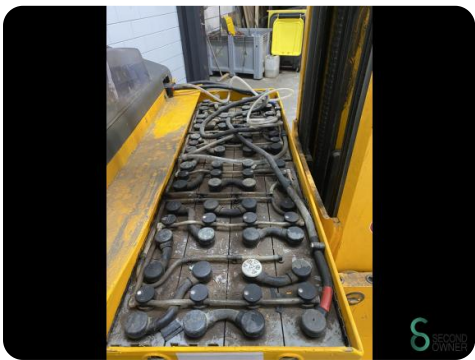

Reachtruck - Jungheinrich ETV216

Reachtruck - Jungheinrich ETV216

WKH.4126

Elektrisch

1600kg

24085

2012

Merk Jungheinrich

Model

Bouwjaar 2012

Specificaties

Aandrijving	Elektrisch
Capaciteit	775Ah
Accu spanning	48V
Opties	Joystick, Non-marking banden
Vrije-heffing	2900mm
Doorrijhoogte	3450mm

Afmetingen

Lengte	1900
Breedte	1270
Hoogte	
Gewicht	3896