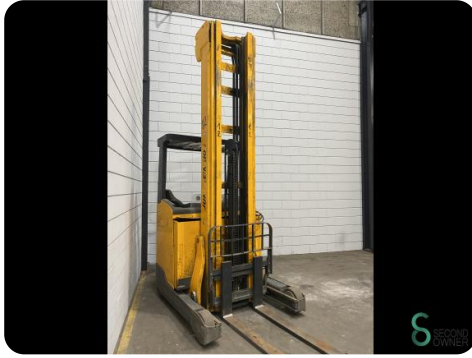

Reachtruck - Jungheinrich ETV216

Reachtruck - Jungheinrich ETV216

WKH.4126

Elektrisch

1600kg

24085

2012

Merk Jungheinrich

Model

Bouwjaar 2012

Specificaties

Aandrijving	Elektrisch
Capaciteit	775Ah
Accu spanning	48V
Opties	Joystick, Non-marking banden
Vrije-heffing	2900mm
Doorrijhoogte	3450mm

Afmetingen

Lengte	1900
Breedte	1270
Hoogte	
Gewicht	3896