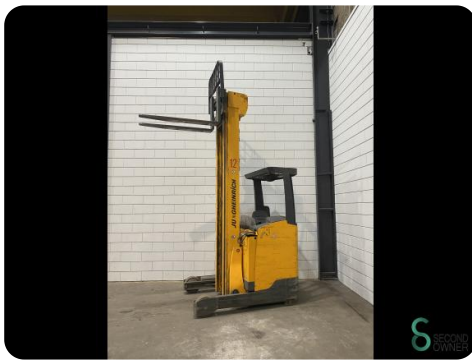

Reachtruck - Jungheinrich ETV216

Reachtruck - Jungheinrich ETV216

WKH.4126

Elektrisch

1600kg

24085

2012

Merk Jungheinrich

Model

Bouwjaar 2012

Specificaties

Aandrijving	Elektrisch
Capaciteit	775Ah
Accu spanning	48V
Opties	Joystick, Non-marking banden
Vrije-heffing	2900mm
Doorrijhoogte	3450mm

Afmetingen

Lengte	1900
Breedte	1270
Hoogte	
Gewicht	3896