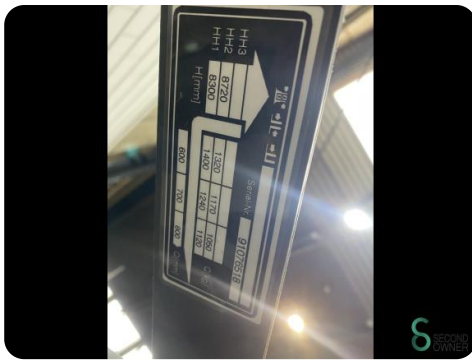

Reachtruck - Jungheinrich ETV216

Reachtruck - Jungheinrich ETV216

WKH.4126

Elektrisch

1600kg

24085

2012

Merk Jungheinrich

Model

Bouwjaar 2012

Specificaties

Aandrijving	Elektrisch
Capaciteit	775Ah
Accu spanning	48V
Opties	Joystick, Non-marking banden
Vrije-heffing	2900mm
Doorrijhoogte	3450mm

Afmetingen

Lengte	1900
Breedte	1270
Hoogte	
Gewicht	3896