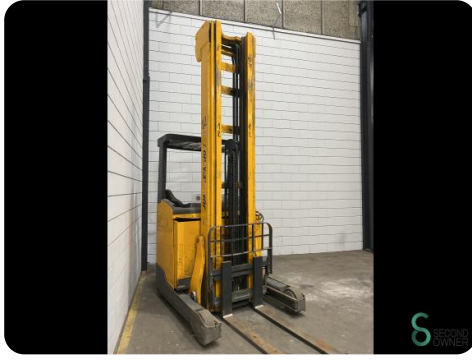

## Reachtruck - Jungheinrich ETV216

WKH.4126

1600kg

2012

24085

Elektrisch

**Merk** Jungheinrich

**Model**

### Specificaties

**Aandrijving** Elektrisch

**Capaciteit** 775Ah

**Accu spanning** 48V

**Opties** Joystick, Non-marking banden

**Vrije-heffing** 2900mm

**Doorrijhoogte** 3450mm

### Afmetingen

**Lengte** 1900

**Breedte** 1270

**Hoogte**

**Gewicht** 3896

Havenweg 6  
6603AS Wijchen

T: +31 6 44300552  
E: Tess@secondowner.com  
W: <https://secondowner.com>