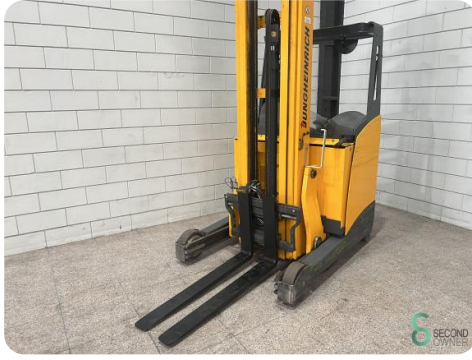

Reachtruck - Jungheinrich ETV216

Reachtruck - Jungheinrich ETV216

WKH.3994

Elektrisch

1600kg

13457

2010

Merk Jungheinrich

Model

Bouwjaar 2010

Specificaties

Aandrijving	Elektrisch
Capaciteit	775Ah
Merk/Type	Hawker 5PZM775
Accu spanning	48V
Bouwjaar batterij	2017
Opties	Vrije-heffing, Joystick

Afmetingen

Lengte	1800
Breedte	1270
Hoogte	3690
Gewicht	4100