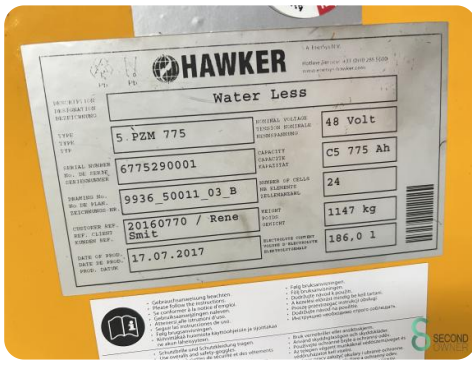

Model

Bouwjaar 2010

Specificaties

Aandrijving	Elektrisch
Capaciteit	775Ah
Merk/Type	Hawker 5PZM775
Accu spanning	48V
Bouwjaar batterij	2017
Opties	Vrije-heffing, Joystick

Afmetingen

Lengte	1800
Breedte	1270
Hoogte	3690
Gewicht	4100