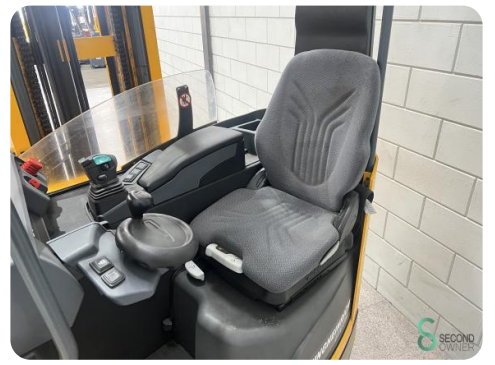

Model

Bouwjaar 2010

Specificaties

Aandrijving	Elektrisch
Capaciteit	775Ah
Merk/Type	Hawker 5PZM775
Accu spanning	48V
Bouwjaar batterij	2017
Opties	Vrije-heffing, Joystick

Afmetingen

Lengte	1800
Breedte	1270
Hoogte	3690
Gewicht	4100