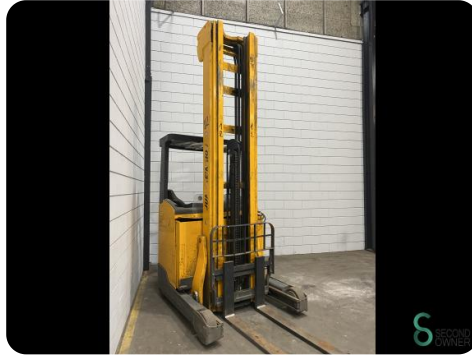

Reachtruck - Jungheinrich ETV216

Reachtruck - Jungheinrich ETV216

WKH.4128

Elektrisch

1600kg

21396

2012

Merk Jungheinrich

Model

Bouwjaar 2012

Specificaties

Aandrijving	Elektrisch
Capaciteit	775Ah
Accu spanning	48V
Opties	Vrije-heffing, Non-marking banden, Joystick
Vrije-heffing	2570mm
Doorrijhoogte	3450mm

Afmetingen

Lengte	1900
Breedte	1270
Hoogte	
Gewicht	3864